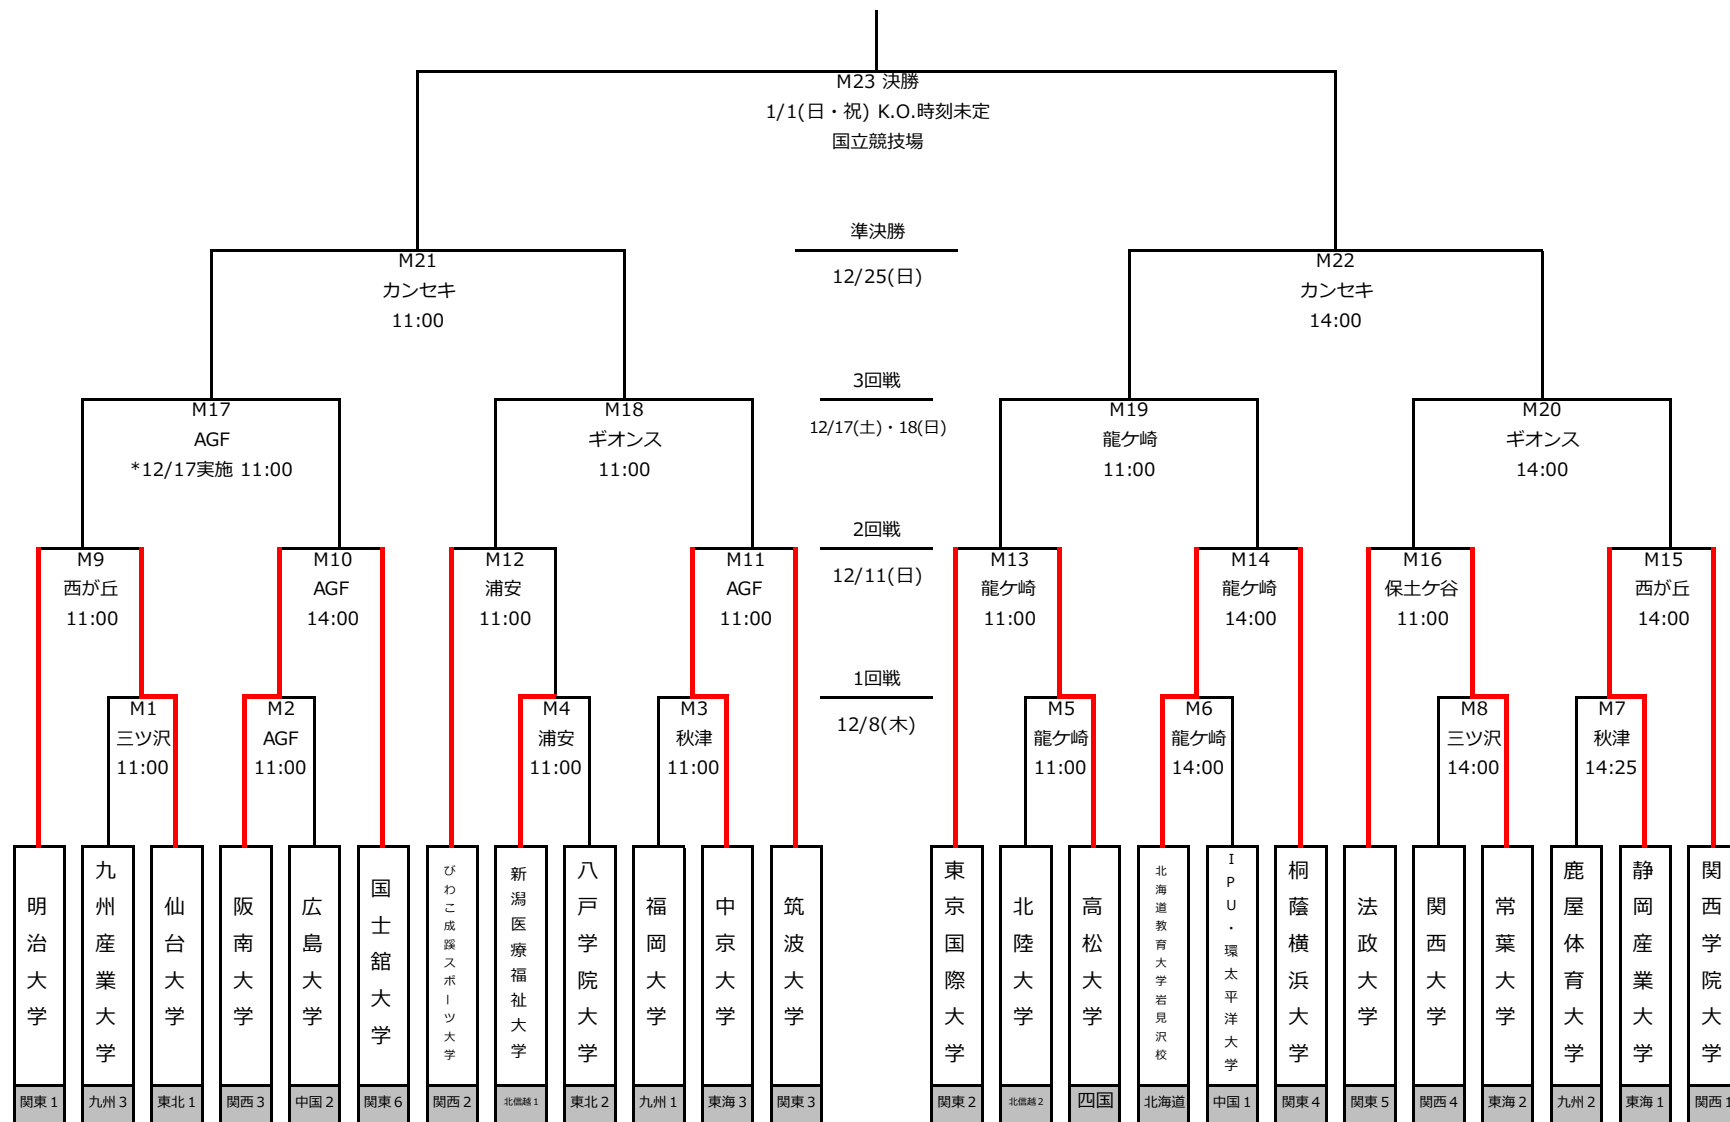

mcc-sports presents **2022年度 第71回 全日本大学サッカー選手権大会**

【会場略称】

- | | | |
|---------------------|----------------------|----------------------|
| カンセキ … カンセキスタジアムとちぎ | 西が丘 … 味の素フィールド西が丘 | 保土ヶ谷 … 県立保土ヶ谷公園サッカー場 |
| ギオンス … 相模原ギオンススタジアム | 龍ヶ崎 … 流通経済大学龍ヶ崎フィールド | 三ツ沢 … 三ツ沢公園陸上競技場 |
| AGF … AGFフィールド | 浦安 … ブリオベッカ浦安競技場 | 秋津 … 第一カッターフィールド |