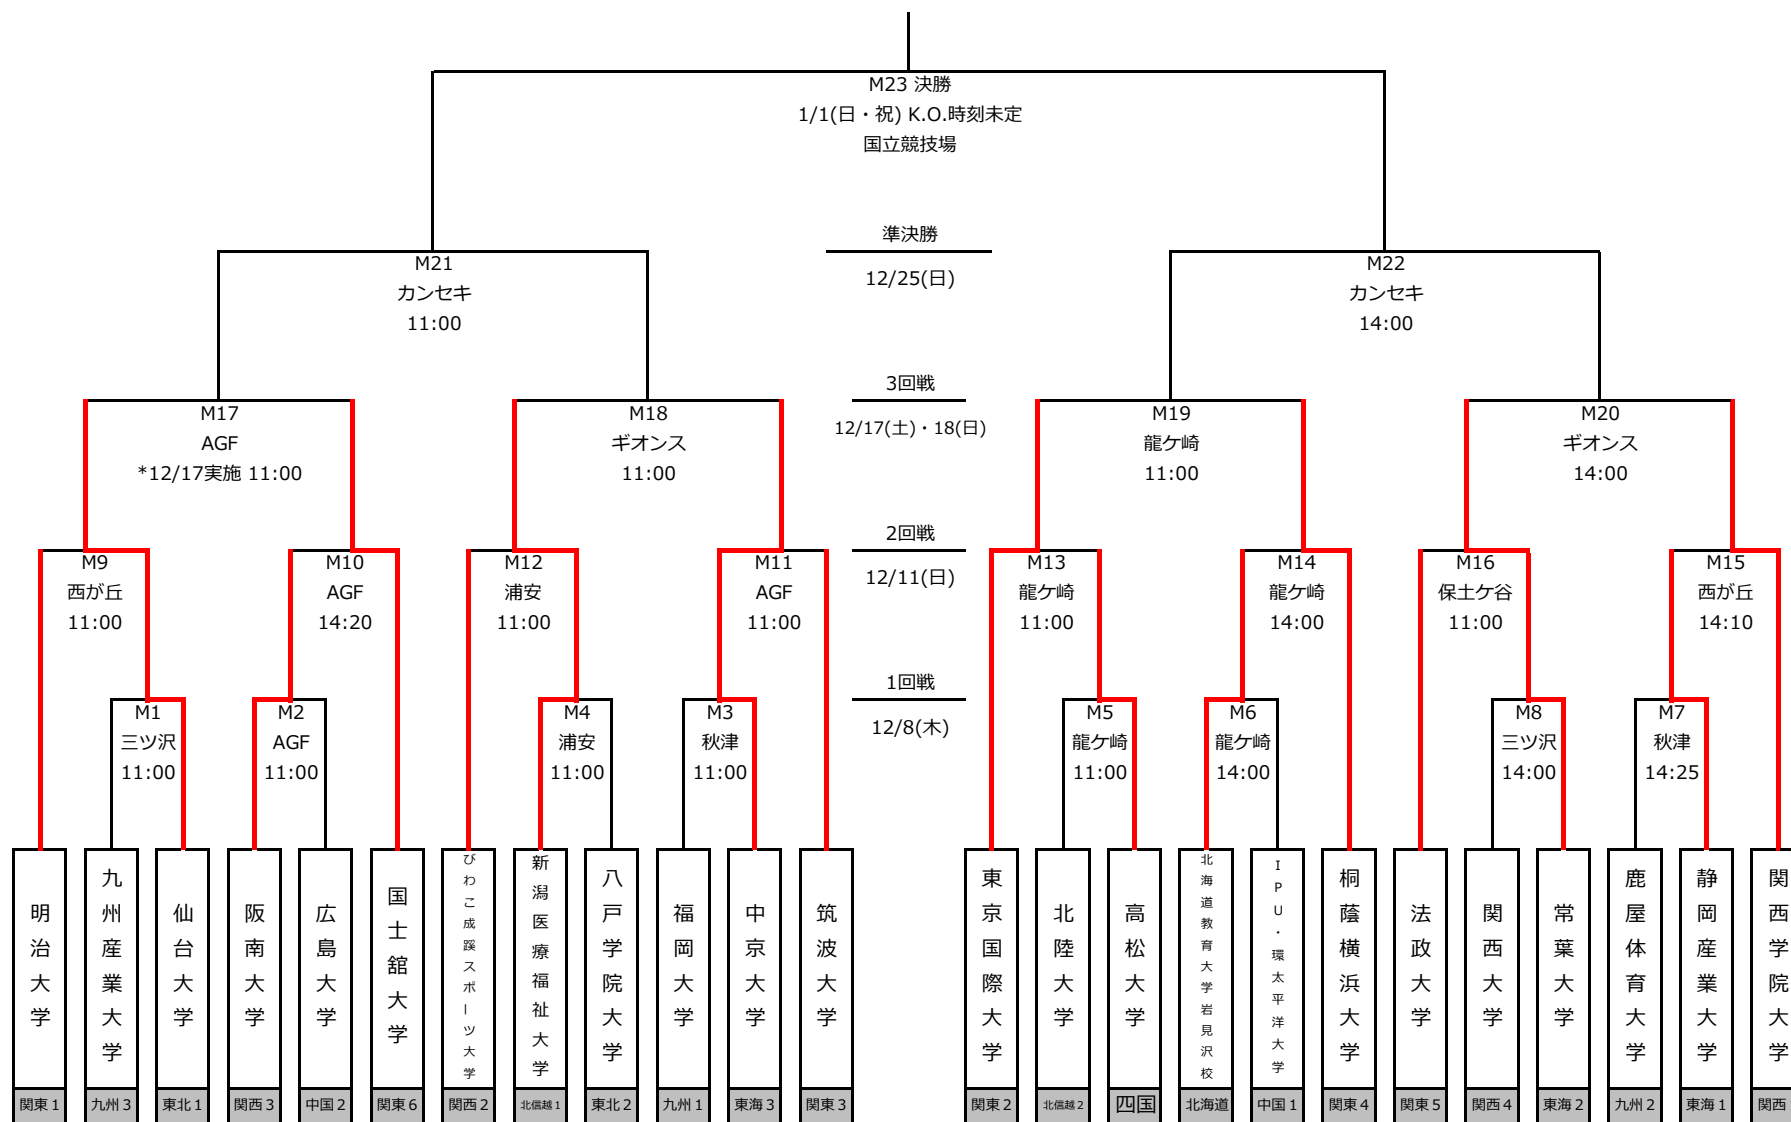

mcc-sports presents 2022年度 第71回 全日本大学サッカー選手権大会

【会場略称】

- | | | |
|---------------------|----------------------|----------------------|
| カンセキ … カンセキスタジアムとちぎ | 西が丘 … 味の素フィールド西が丘 | 保土ヶ谷 … 県立保土ヶ谷公園サッカー場 |
| ギオンス … 相模原ギオンススタジアム | 龍ヶ崎 … 流通経済大学龍ヶ崎フィールド | 三ツ沢 … 三ツ沢公園陸上競技場 |
| AGF … AGFフィールド | 浦安 … プリオベッカ浦安競技場 | 秋津 … 第一カッターフィールド |