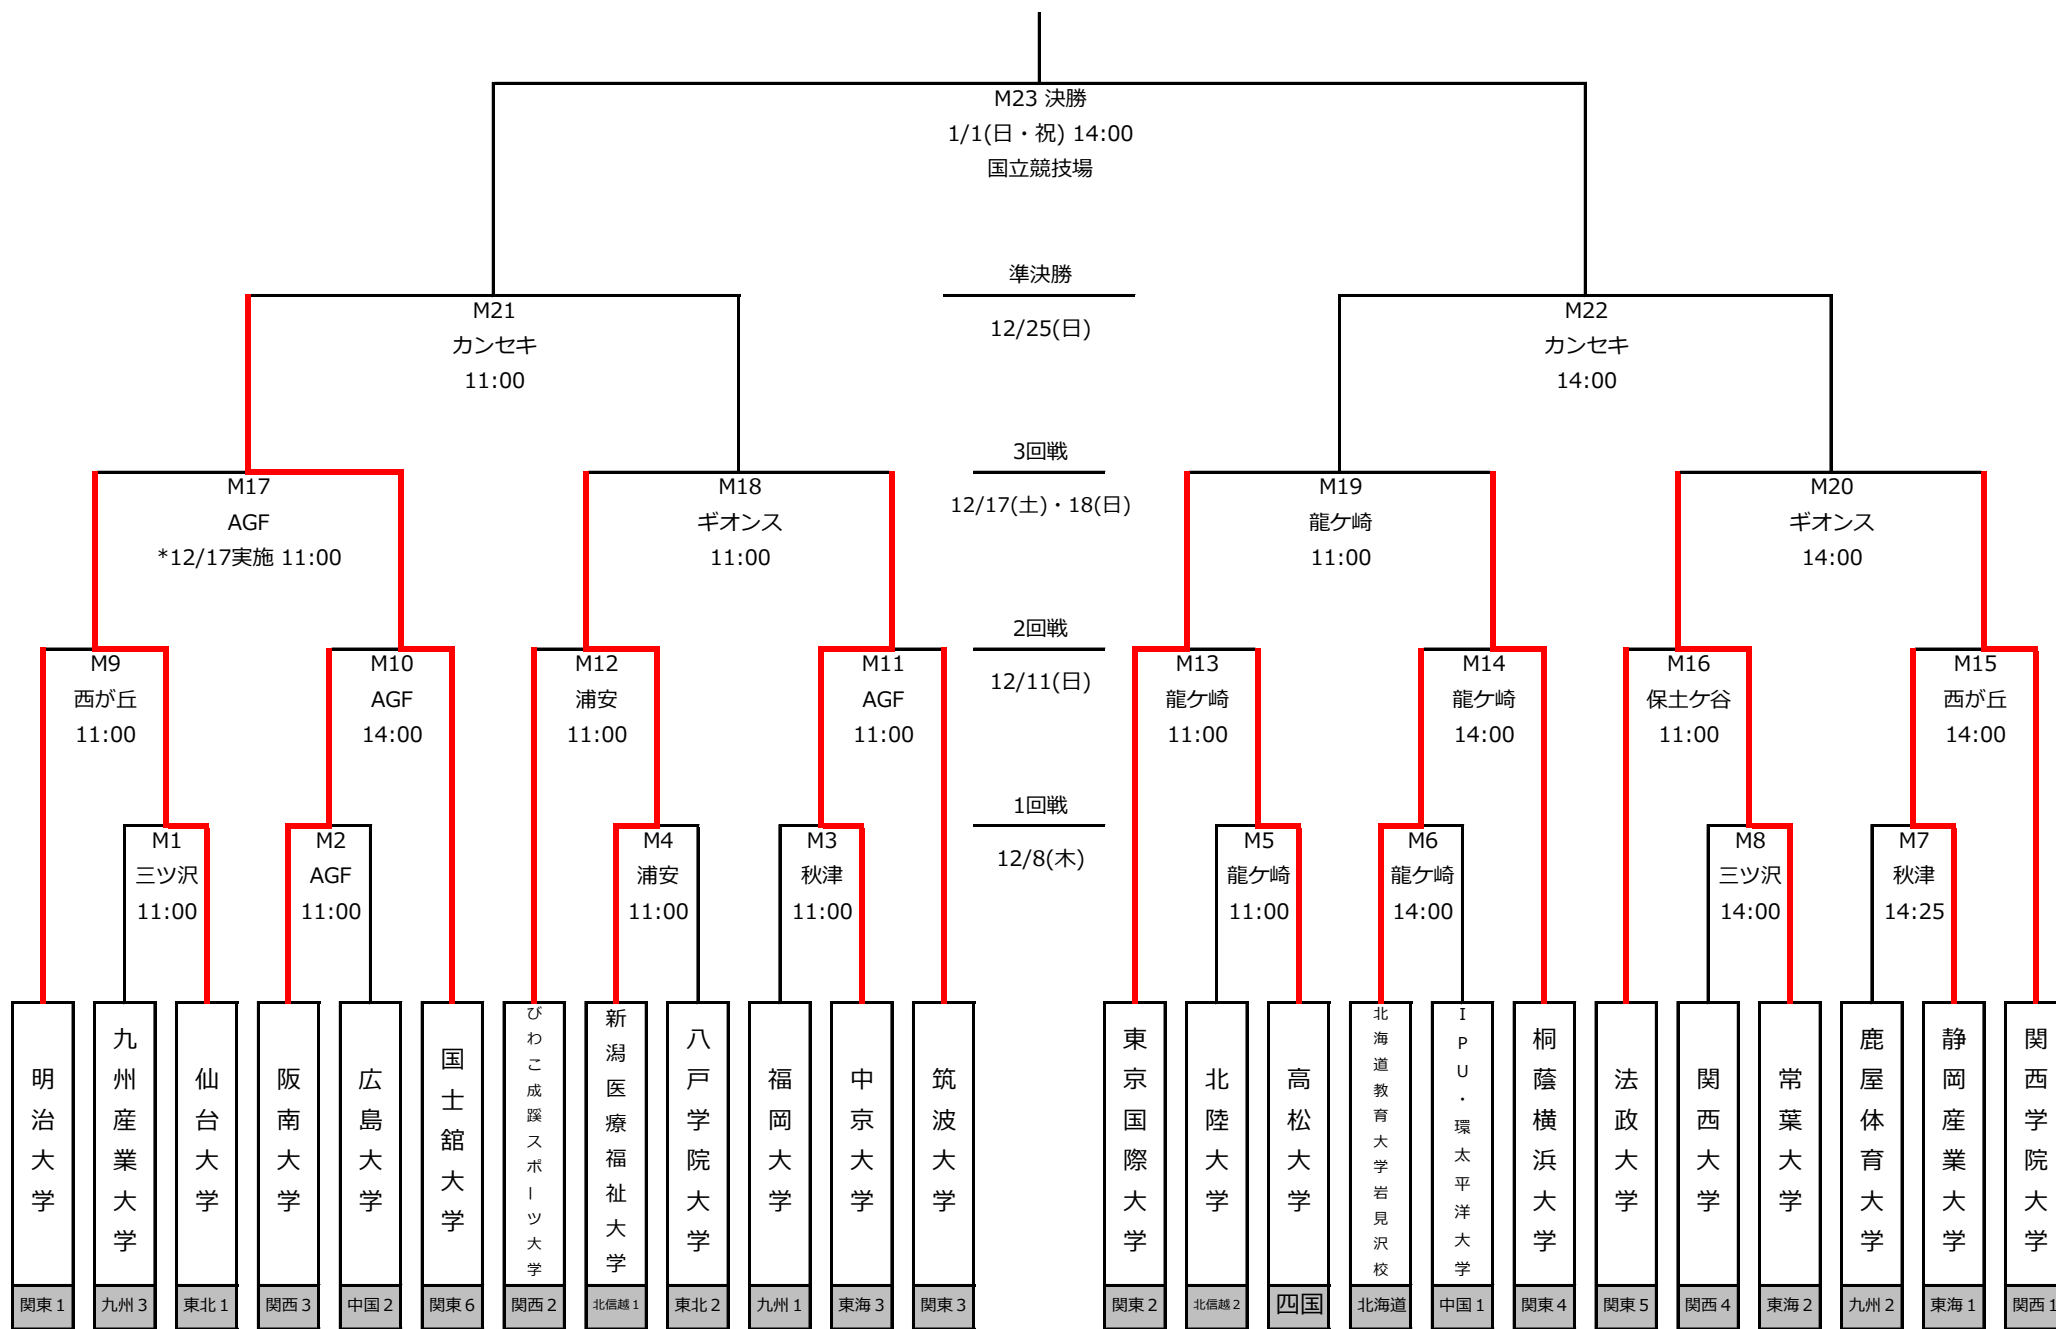

mcc-sports presents 2022年度 第71回 全日本大学サッカー選手権大会

【会場略称】

- | | | |
|---------------------|----------------------|----------------------|
| カンセキ … カンセキスタジアムとちぎ | 西が丘 … 味の素フィールド西が丘 | 保土ヶ谷 … 県立保土ヶ谷公園サッカー場 |
| ギオンス … 相模原ギオンスタジアム | 龍ヶ崎 … 流通経済大学龍ヶ崎フィールド | 三ツ沢 … 三ツ沢公園陸上競技場 |
| AGF … AGFフィールド | 浦安 … ブリオベッカ浦安競技場 | 秋津 … 第一カッターフィールド |