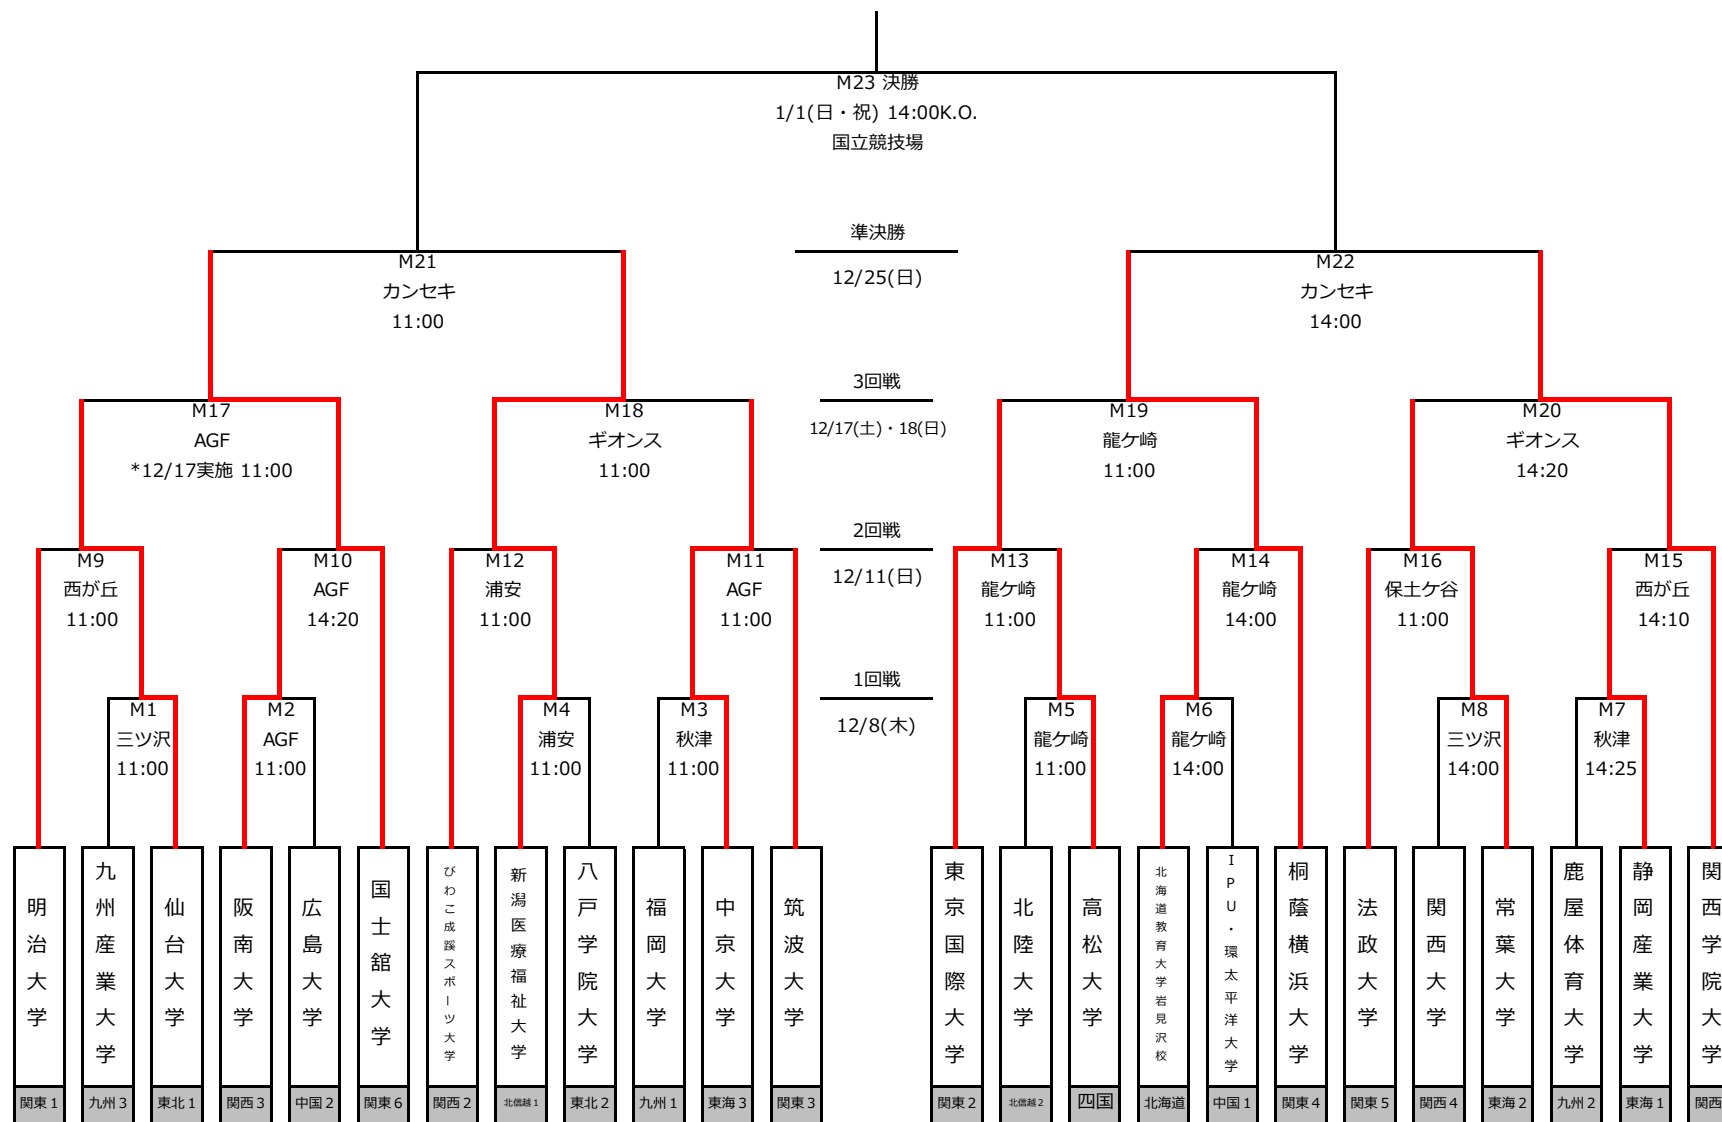

mcc-sports presents 2022年度 第71回 全日本大学サッカー選手権大会

【会場略称】

- | | | |
|---------------------|----------------------|----------------------|
| カンセキ … カンセキスタジアムとちぎ | 西が丘 … 味の素フィールド西が丘 | 保土ヶ谷 … 県立保土ヶ谷公園サッカー場 |
| ギオンス … 相模原ギオンススタジアム | 龍ヶ崎 … 流通経済大学龍ヶ崎フィールド | 三ツ沢 … 三ツ沢公園陸上競技場 |
| AGF … AGFフィールド | 浦安 … ブリオベッカ浦安競技場 | 秋津 … 第一カッターフィールド |