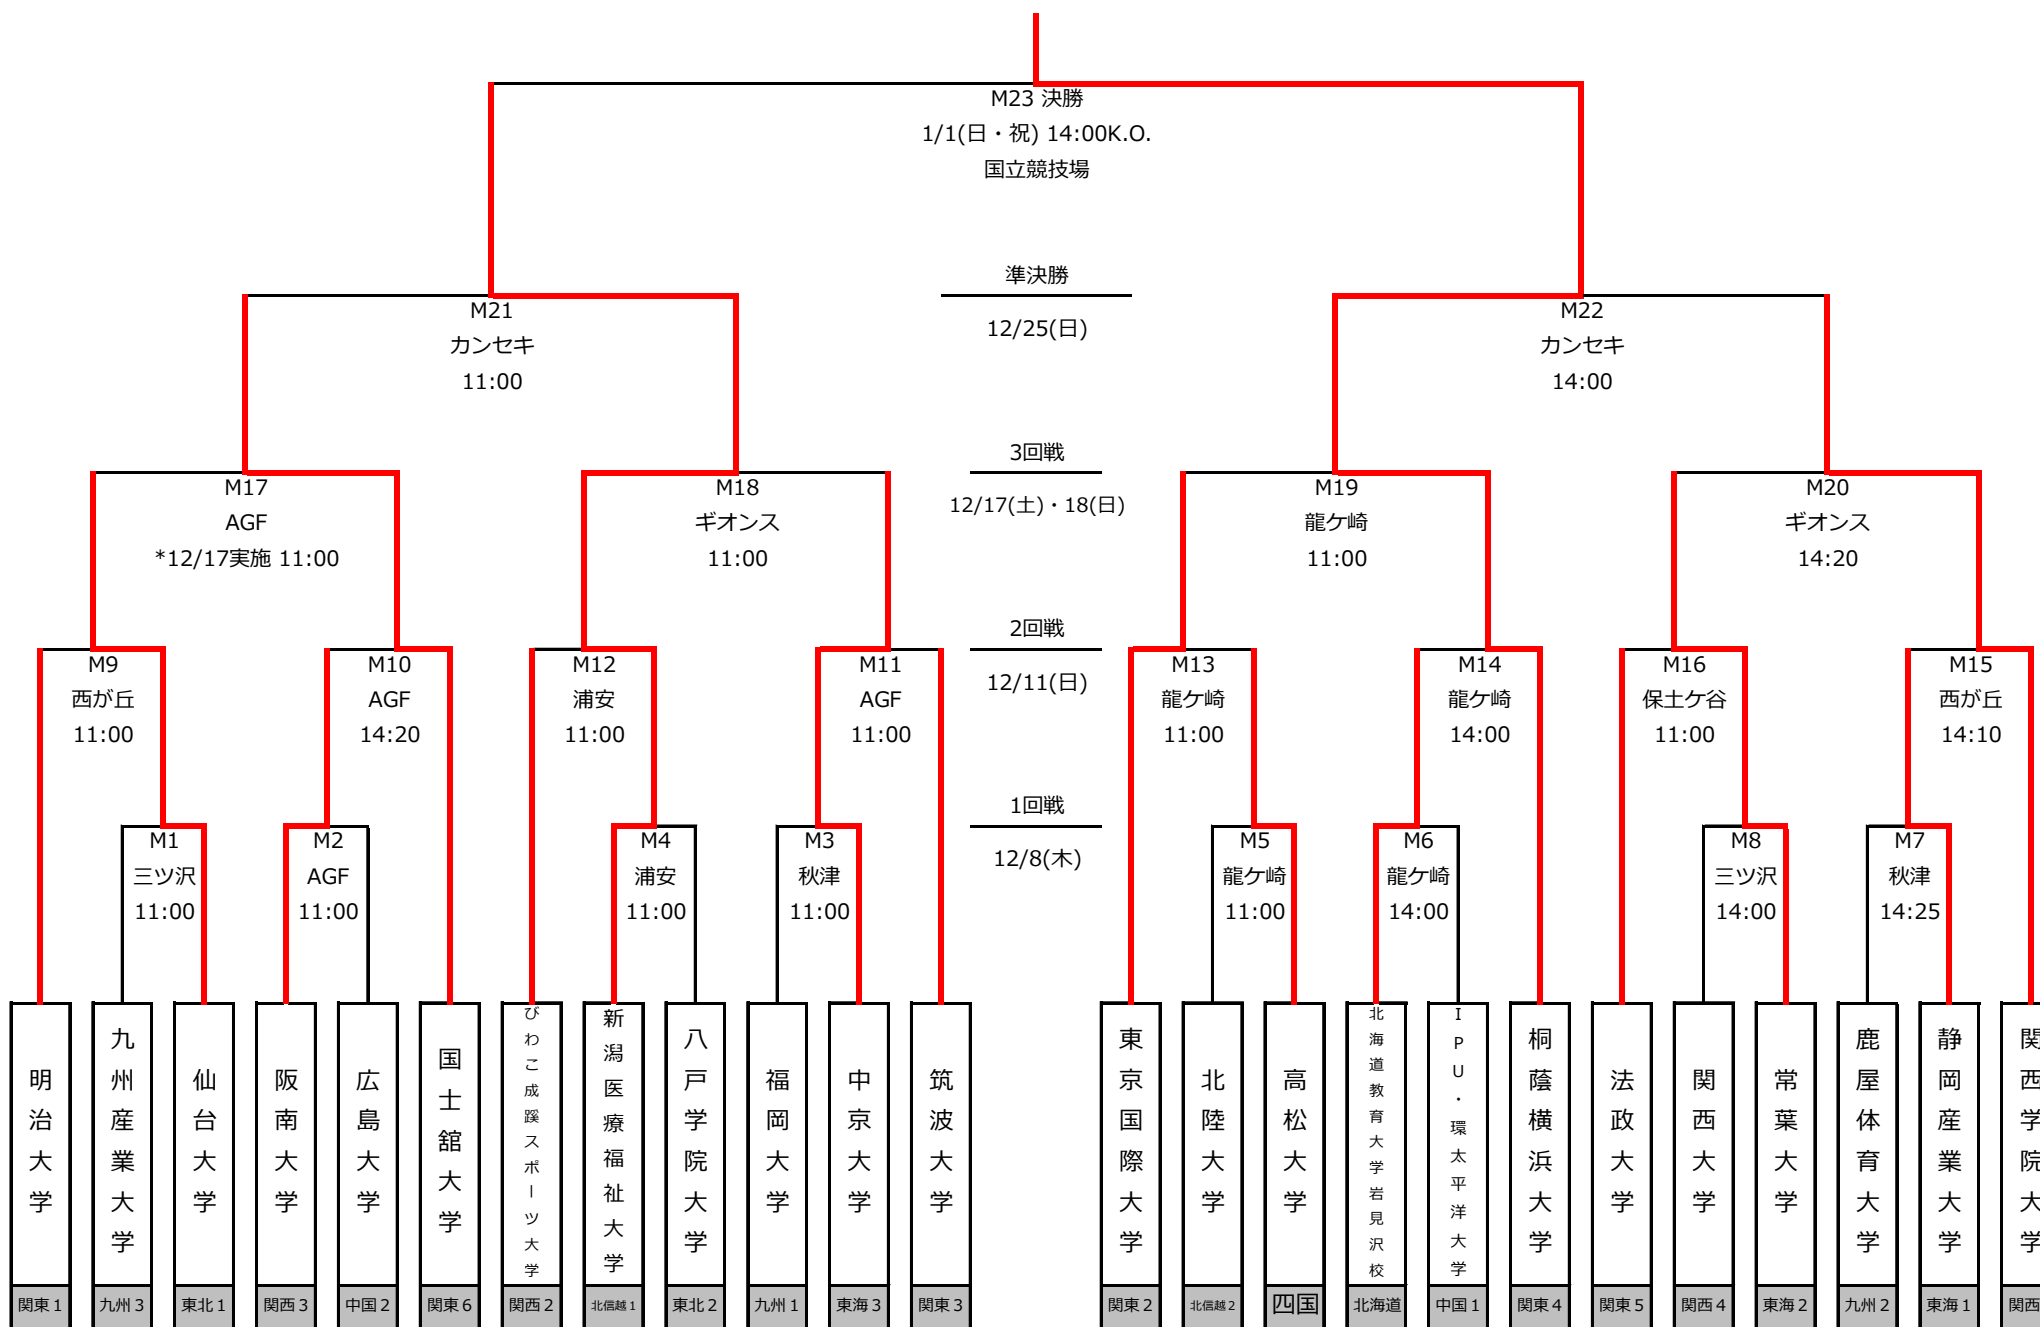

mcc-sports presents 2022年度 第71回 全日本大学サッカー選手権大会

【会場略称】

カンセキ … カンセキスタジアムとちぎ	西が丘 … 味の素フィールド西が丘	保土ヶ谷 … 県立保土ヶ谷公園サッカー場
ギオンス … 相模原ギオンスタジアム	龍ヶ崎 … 流通経済大学龍ヶ崎フィールド	三ツ沢 … 三ツ沢公園陸上競技場
AGF … AGFフィールド	浦安 … ブリオベッカ浦安競技場	秋津 … 第一カッターフィールド