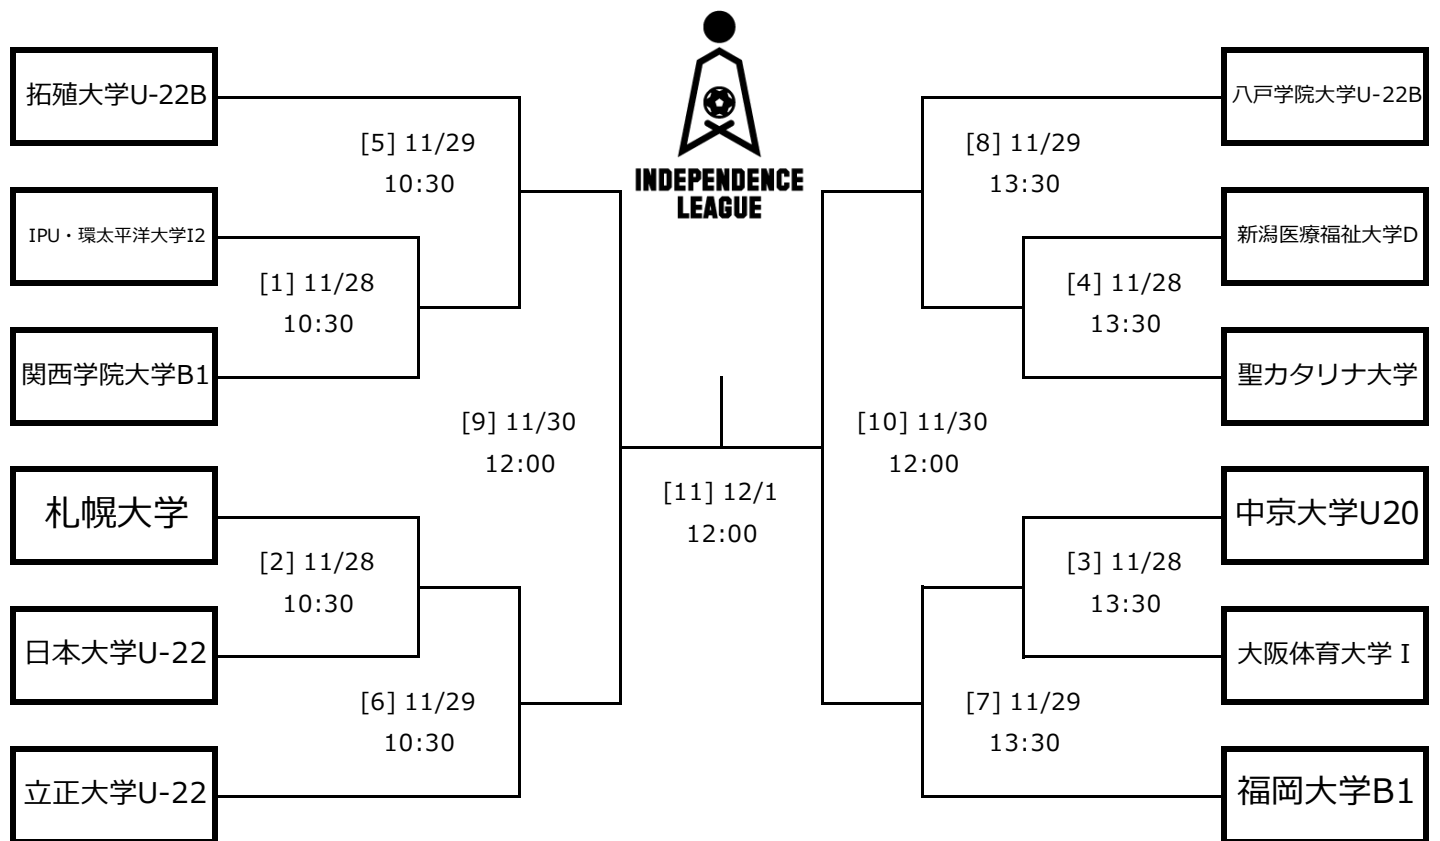

アットホームカップ2023 第21回インディペンデンスリーグ 全日本大学サッカーフェスティバル  
トーナメント表・組み合わせ表

1回戦 2023年11月28日 (火)

[1]	10:30 Kickoff	IPU・環太平洋大学I2	vs	関西学院大学B1	清瀬内山運動公園サッカー場A面
[2]	10:30 Kickoff	札幌大学	vs	日本大学U-22	清瀬内山運動公園サッカー場B面
[3]	13:30 Kickoff	大阪体育大学 I	vs	中京大学U20	清瀬内山運動公園サッカー場A面
[4]	13:30 Kickoff	聖カタリナ大学	vs	新潟医療福祉大学D	清瀬内山運動公園サッカー場B面

2回戦 2023年11月29日 (水)

[5]	10:30 Kickoff	拓殖大学U-22B	vs	[1]の勝者	清瀬内山運動公園サッカー場A面
[6]	10:30 Kickoff	[2]の勝者	vs	立正大学U-22	清瀬内山運動公園サッカー場B面
[7]	13:30 Kickoff	福岡大学B1	vs	[3]の勝者	清瀬内山運動公園サッカー場A面
[8]	13:30 Kickoff	[4]の勝者	vs	八戸学院大学U-22B	清瀬内山運動公園サッカー場B面