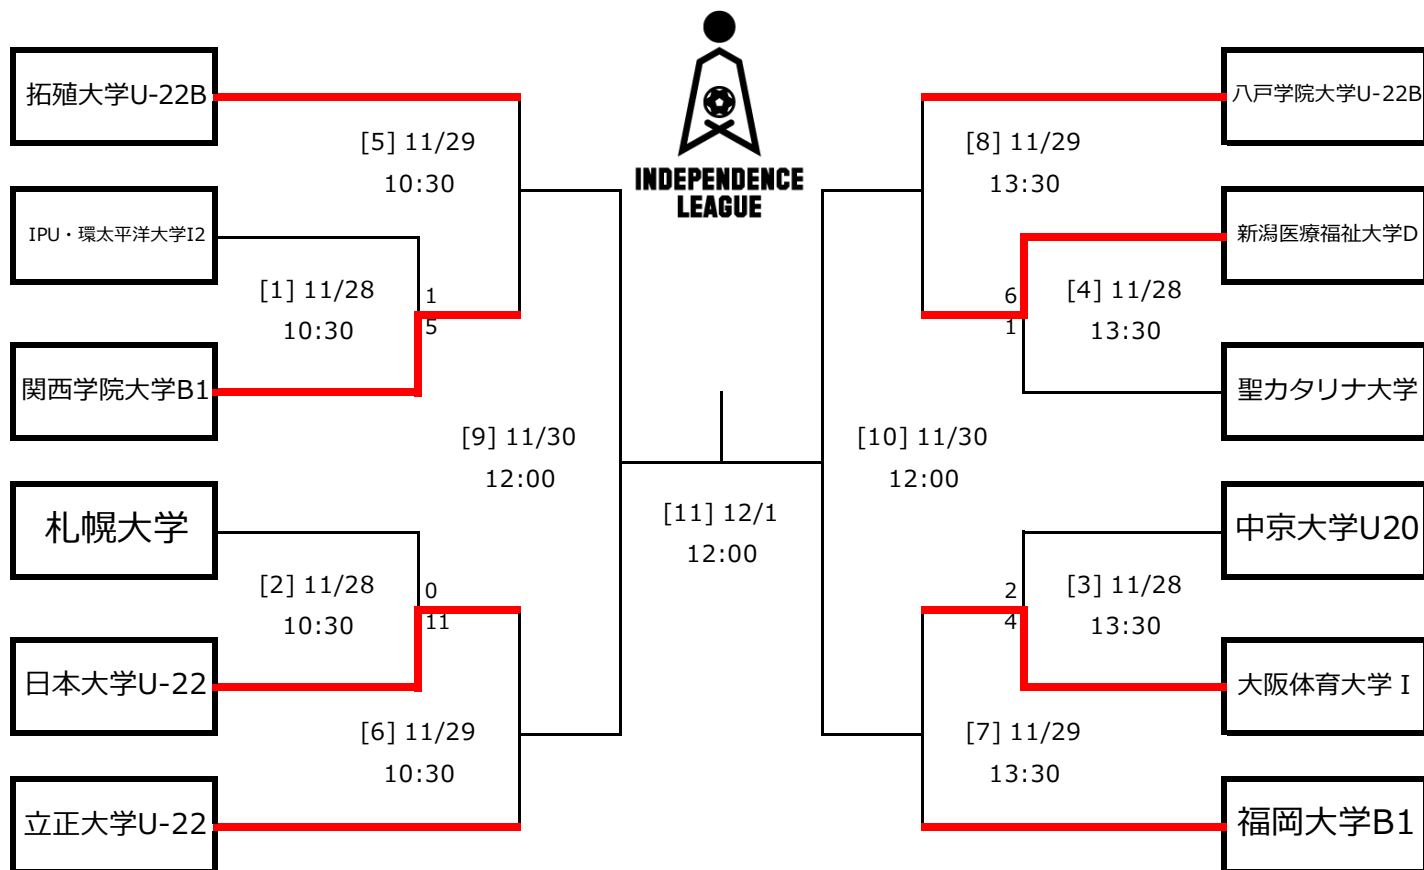

アットホームカップ2023 第21回インディペンデンスリーグ 全日本大学サッカーフェスティバル
トーナメント表・組み合わせ表

1回戦 2023年11月28日 (火)

[1]	10:30 Kickoff	IPU・環太平洋大学I2 1(1-1)5	関西学院大学B1	清瀬内山運動公園サッカー場A面
[2]	10:30 Kickoff	札幌大学 0(0-5)11	日本大学U-22	清瀬内山運動公園サッカー場B面
[3]	13:30 Kickoff	大阪体育大学 I 4(1-1)2	中京大学U20	清瀬内山運動公園サッカー場A面
[4]	13:30 Kickoff	聖カタリナ大学 1(0-3)6	新潟医療福祉大学D	清瀬内山運動公園サッカー場B面

2回戦 2023年11月29日 (水)

[5]	10:30 Kickoff	拓殖大学U-22B vs 関西学院大学B1	清瀬内山運動公園サッカー場A面
[6]	10:30 Kickoff	日本大学U-22 vs 立正大学U-22	清瀬内山運動公園サッカー場B面
[7]	13:30 Kickoff	福岡大学B1 vs 大阪体育大学 I	清瀬内山運動公園サッカー場A面
[8]	13:30 Kickoff	新潟医療福祉大学D vs 八戸学院大学U-22B	清瀬内山運動公園サッカー場B面