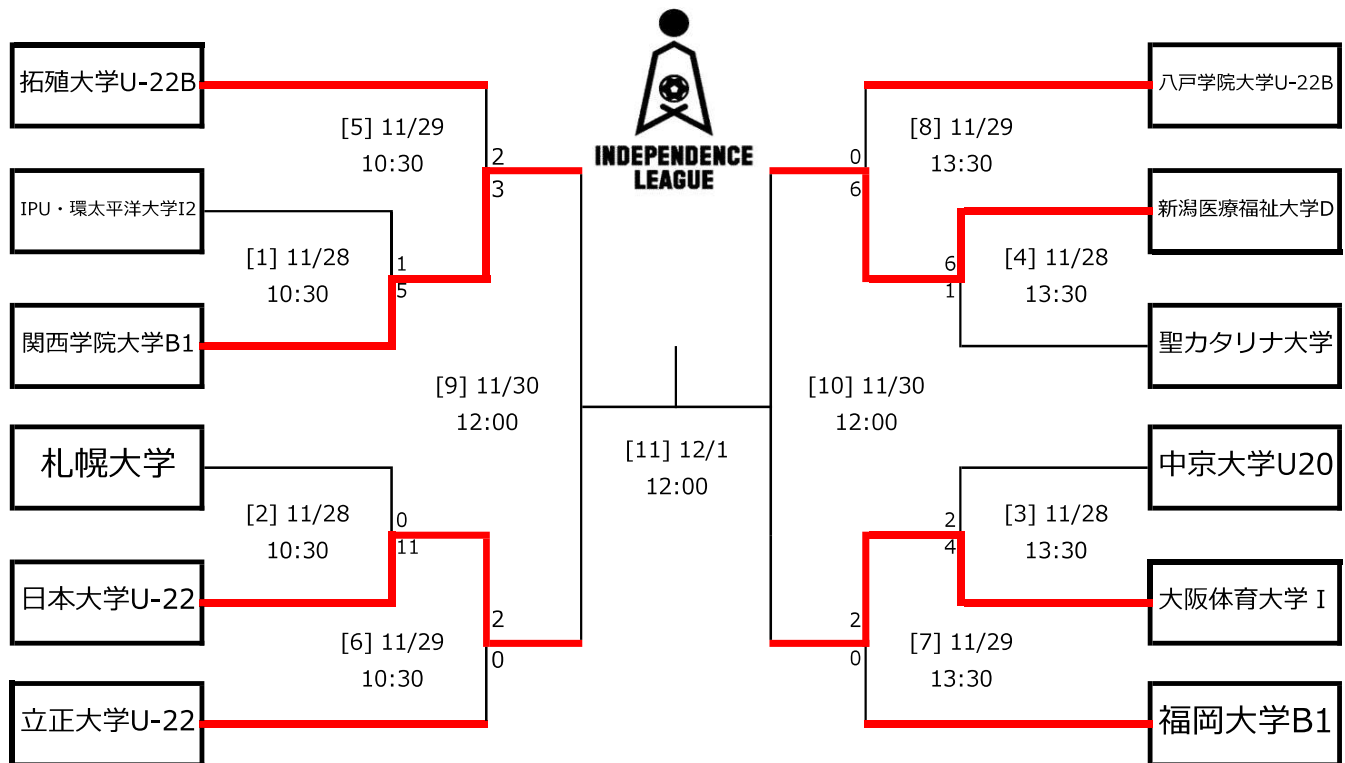

**アットホームカップ2023 第21回インディペンデンスリーグ 全日本大学サッカーフェスティバル
トーナメント表・組み合わせ表**

1回戦 2023年11月28日 (火)

[1]	10:30 Kickoff	IPU・環太平洋大学I2 1(1-1)5	関西学院大学B1	清瀬内山運動公園サッカー場A面
[2]	10:30 Kickoff	札幌大学 0(0-5)11	日本大学U-22	清瀬内山運動公園サッカー場B面
[3]	13:30 Kickoff	大阪体育大学 I 4(1-1)2	中京大学U20	清瀬内山運動公園サッカー場A面
[4]	13:30 Kickoff	聖カタリナ大学 1(0-3)6	新潟医療福祉大学D	清瀬内山運動公園サッカー場B面

2回戦 2023年11月29日 (水)

[5]	10:30 Kickoff	拓殖大学U-22B 2(2-2)3	関西学院大学B1	清瀬内山運動公園サッカー場A面
[6]	10:30 Kickoff	日本大学U-22 2(2-0)0	立正大学U-22	清瀬内山運動公園サッカー場B面
[7]	13:30 Kickoff	福岡大学B1 0(0-0)2	大阪体育大学 I	清瀬内山運動公園サッカー場A面
[8]	13:30 Kickoff	新潟医療福祉大学D 6(0-0)0	八戸学院大学U-22B	清瀬内山運動公園サッカー場B面