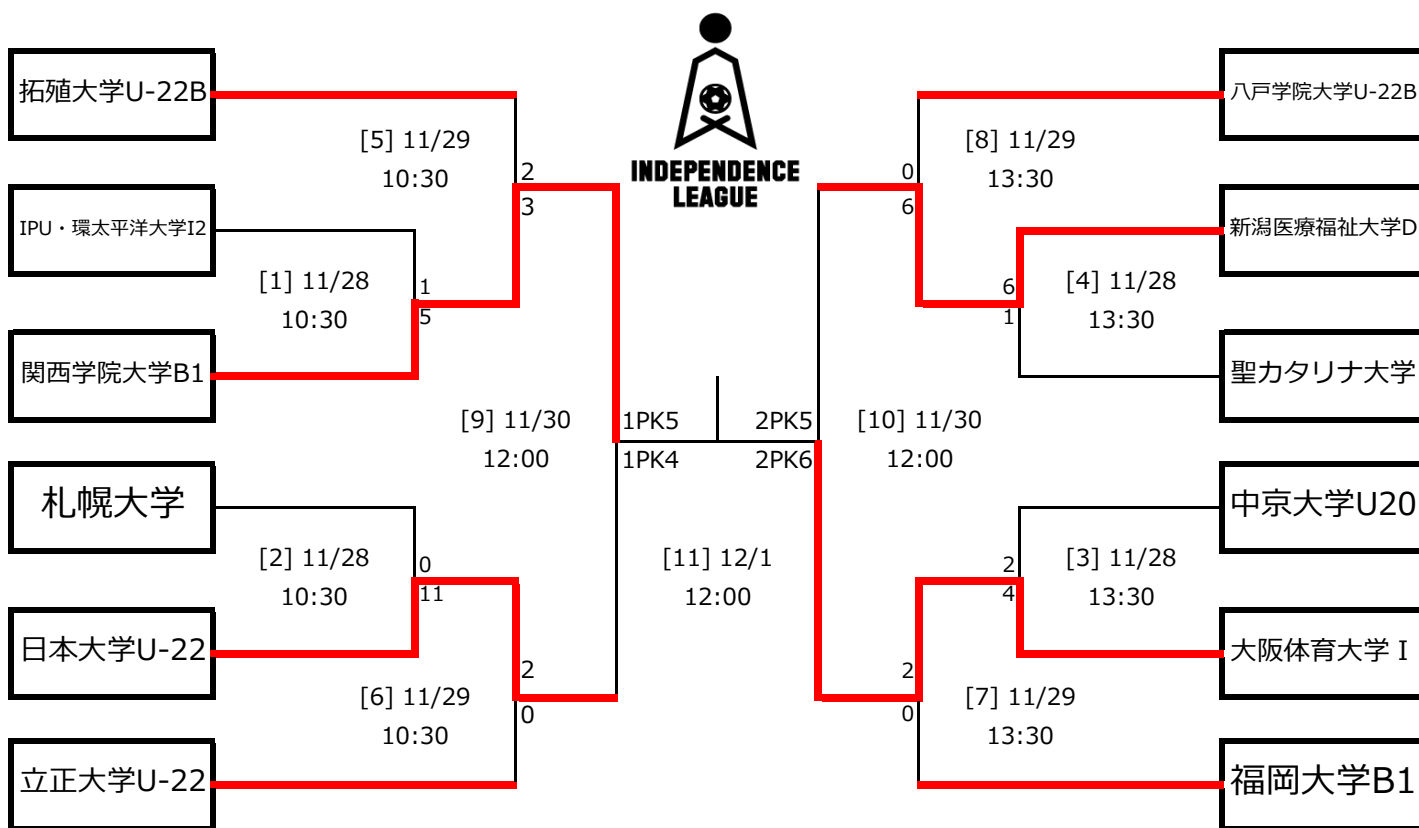

アットホームカップ2023 第21回インディペンデンスリーグ 全日本大学サッカーフェスティバル  
トーナメント表・組み合わせ表

1回戦 2023年11月28日 (火)

[1]	10:30 Kickoff	IPU・環太平洋大学I2 1(1-1)5	関西学院大学B1	清瀬内山運動公園サッカー場A面
[2]	10:30 Kickoff	札幌大学 0(0-5)11	日本大学U-22	清瀬内山運動公園サッカー場B面
[3]	13:30 Kickoff	大阪体育大学 I 4(1-1)2	中京大学U20	清瀬内山運動公園サッカー場A面
[4]	13:30 Kickoff	聖カタリナ大学 1(0-3)6	新潟医療福祉大学D	清瀬内山運動公園サッカー場B面

2回戦 2023年11月29日 (水)

[5]	10:30 Kickoff	拓殖大学U-22B 2(2-2)3	関西学院大学B1	清瀬内山運動公園サッカー場A面
[6]	10:30 Kickoff	日本大学U-22 2(2-0)0	立正大学U-22	清瀬内山運動公園サッカー場B面
[7]	13:30 Kickoff	福岡大学B1 0(0-0)2	大阪体育大学 I	清瀬内山運動公園サッカー場A面
[8]	13:30 Kickoff	新潟医療福祉大学D 6(0-0)0	八戸学院大学U-22B	清瀬内山運動公園サッカー場B面