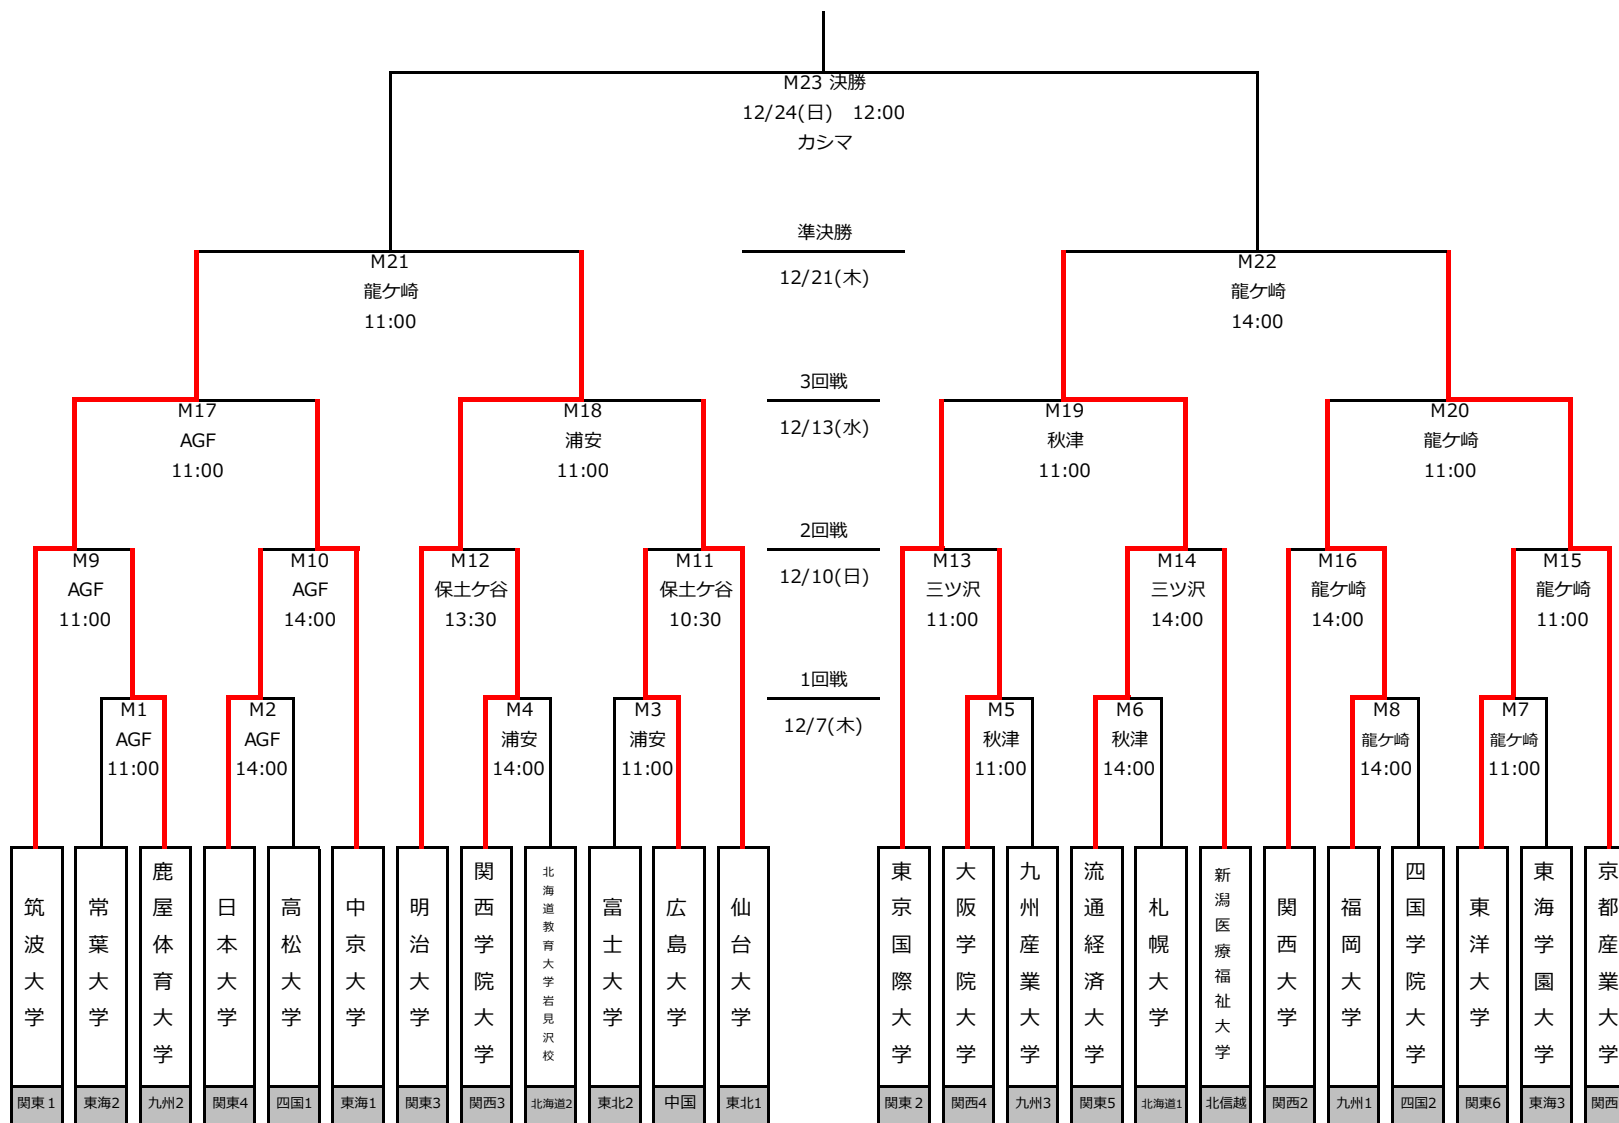

mcc-sports presents 2023年度 第72回 全日本大学サッカー選手権大会

【会場略称】

- カシマ … 茨城県立カシマサッカースタジアム   秋津 … 第一カッターフィールド   保土ヶ谷 … 神奈川県立保土ヶ谷公園サッカー
- 龍ヶ崎 … 流通経済大学龍ヶ崎フィールド   浦安 … プリオベッカ浦安競技場
- AGF … AGFフィールド   三ツ沢 … 三ツ沢公園陸上競技場

MCC-sports presents 2023年度 第72回 全日本大学サッカー選手権大会

1回戦	12月7日(木)	AGFフィールド	M1	11:00	常葉大学	VS	鹿屋体育大学
			M2	14:00	日本大学	VS	高松大学
		プリオベッカ浦安競技場	M3	11:00	富士大学	VS	広島大学
			M4	14:00	関西学院大学	VS	北海道教育大学岩見沢校
		第一カッターフィールド	M5	11:00	大阪学院大学	VS	九州産業大学
			M6	14:00	流通経済大学	VS	札幌大学
		流通経済大学龍ヶ崎フィールド	M7	11:00	東洋大学	VS	東海学園大学
			M8	14:00	福岡大学	VS	四国学院大学
2回戦	12月10日(日)	AGFフィールド	M9	11:00	筑波大学	VS	鹿屋体育大学
			M10	14:00	日本大学	VS	中京大学
		神奈川県立保土ヶ谷公園サッカー場	M11	10:30	広島大学	VS	仙台大学
			M12	13:30	明治大学	VS	関西学院大学
		三ツ沢公園陸上競技場	M13	11:00	東京国際大学	VS	大阪学院大学
			M14	14:00	流通経済大学	VS	新潟医療福祉大学
		流通経済大学龍ヶ崎フィールド	M15	11:00	東洋大学	VS	京都産業大学
			M16	14:00	関西大学	VS	福岡大学
3回戦	12月13日(水)	AGFフィールド	M17	11:00	筑波大学	VS	中京大学
		プリオベッカ浦安競技場	M18	11:00	明治大学	VS	仙台大学
		第一カッターフィールド	M19	11:00	東京国際大学	VS	流通経済大学
		流通経済大学龍ヶ崎フィールド	M20	11:00	福岡大学	VS	京都産業大学
準決勝	12月21日(木)	流通経済大学龍ヶ崎フィールド	M21	11:00	筑波大学	VS	明治大学
			M22	14:00	流通経済大学	VS	京都産業大学
決勝	12月24日(日)	茨城県立カシマサッカースタジアム	M23	12:00	【M21】の勝者	VS	【M22】の勝者

《 1回戦 》

M1 12月7日(木) 11:00 AGFフィールド

常葉大学	0	0	前半	1	1	鹿屋体育大学
		0	後半	0		
		0	延長前半	0		
		0	延長後半	0		
			PK			

M2 12月7日(木) 14:00 AGFフィールド

日本大学	4	1	前半	0	0	高松大学
		3	後半	0		
		0	延長前半	0		
		0	延長後半	0		
			PK			

M3 12月7日(木) 11:00 プリオベッカ浦安競技場

富士大学	1	1	前半	3	4	広島大学
		0	後半	1		
		0	延長前半	0		
		0	延長後半	0		
			PK			

M4 12月7日(木) 14:00 プリオベッカ浦安競技場

関西学院大学	4	2	前半	0	0	北海道教育大学岩見沢校
		2	後半	0		
		0	延長前半	0		
		0	延長後半	0		
			PK			

M5 12月7日(木) 11:00 第一カッターフィールド

大阪学院大学	1	0	前半	0	0	九州産業大学
		0	後半	0		
		0	延長前半	0		
		0	延長後半	0		
			PK			

M6 12月7日(木) 14:00 第一カッターフィールド

流通経済大学	2	0	前半	0	0	札幌大学
		2	後半	0		
		0	延長前半	0		
		0	延長後半	0		
			PK			

M7 12月7日(木) 11:00 流通経済大学龍ヶ崎フィールド

東洋大学	3	2	前半	0	0	東海学園大学
		1	後半	0		
		0	延長前半	0		
		0	延長後半	0		
			PK			

M8 12月7日(木) 14:00 流通経済大学龍ヶ崎フィールド

福岡大学	2	0	前半	0	1	四国学院大学
		2	後半	1		
		0	延長前半	0		
		0	延長後半	0		
			PK