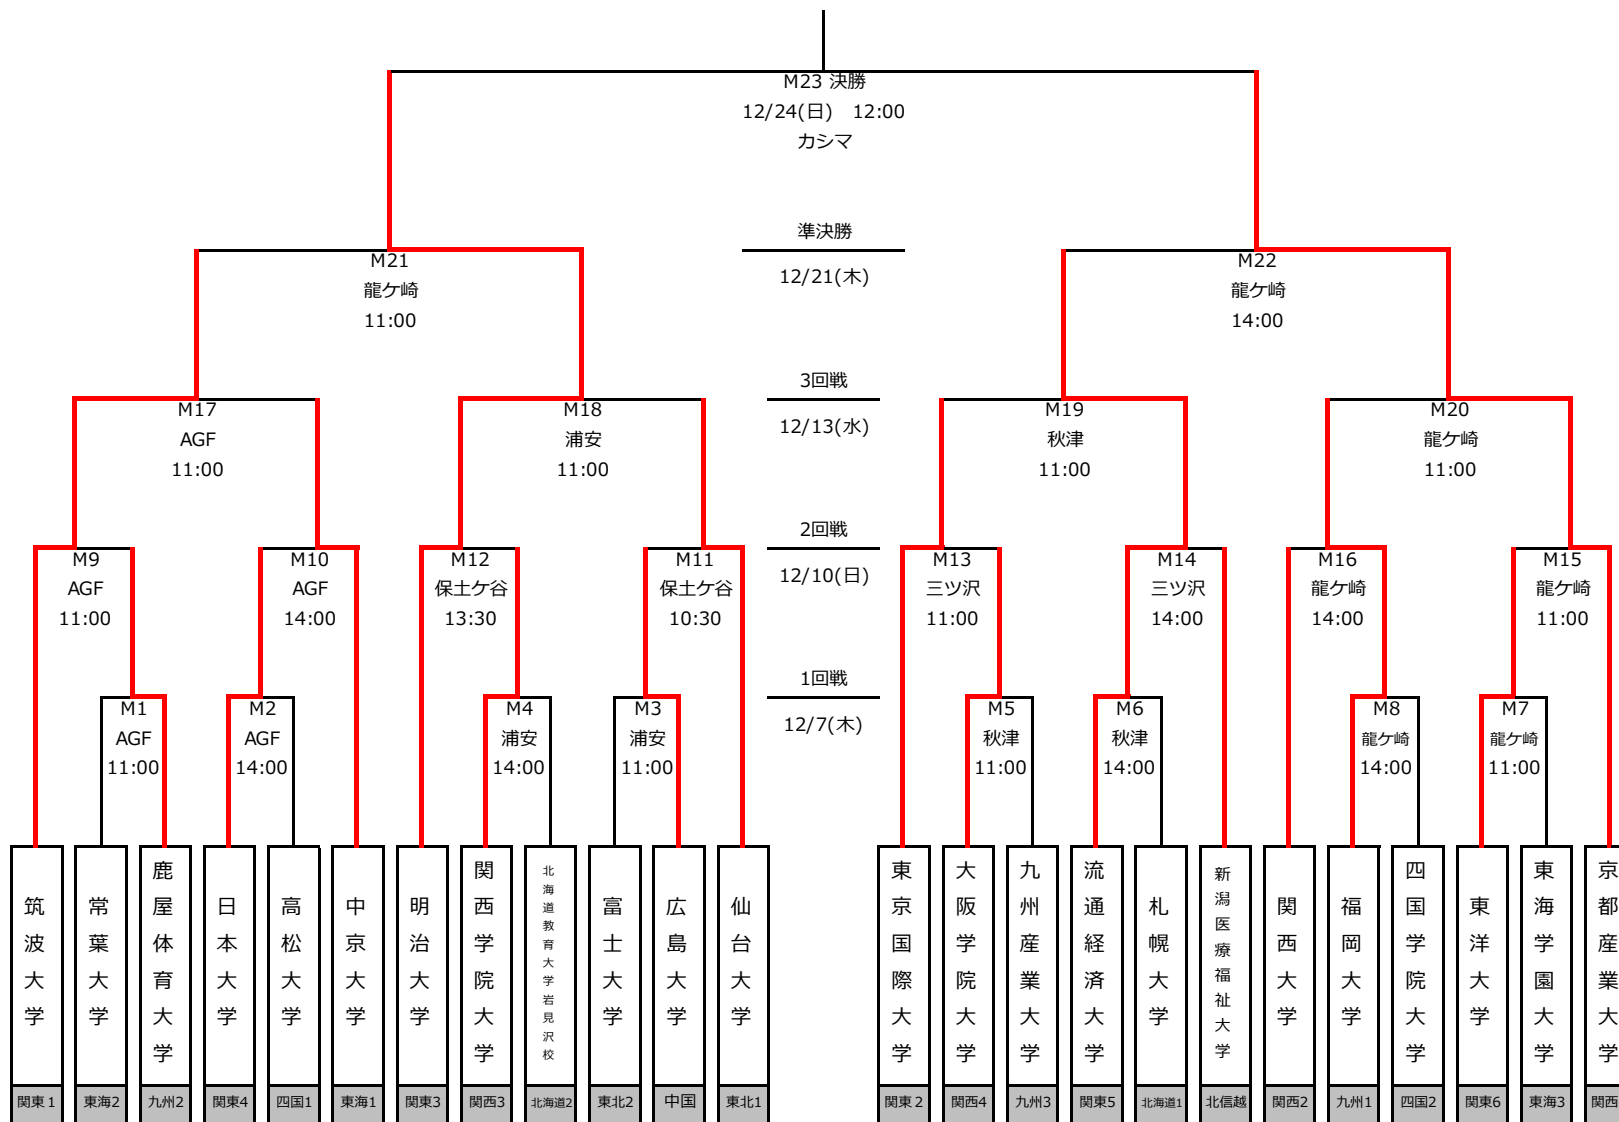

mcc-sports presents 2023年度 第72回 全日本大学サッカー選手権大会

【会場略称】

- カシマ … 茨城県立カシマサッカースタジアム   秋津 … 第一カッターフィールド   保土ヶ谷 … 神奈川県立保土ヶ谷公園サッカー
- 龍ヶ崎 … 流通経済大学龍ヶ崎フィールド   浦安 … プリオベッカ浦安競技場
- AGF … AGFフィールド   三ツ沢 … 三ツ沢公園陸上競技場

MCC-sports presents 2023年度 第72回 全日本大学サッカー選手権大会

1回戦	12月7日(木)	AGFフィールド	M1	11:00	常葉大学	VS	鹿屋体育大学
			M2	14:00	日本大学	VS	高松大学
		プリオベッカ浦安競技場	M3	11:00	富士大学	VS	広島大学
			M4	14:00	関西学院大学	VS	北海道教育大学岩見沢校
		第一カッターフィールド	M5	11:00	大阪学院大学	VS	九州産業大学
			M6	14:00	流通経済大学	VS	札幌大学
		流通経済大学龍ヶ崎フィールド	M7	11:00	東洋大学	VS	東海学園大学
			M8	14:00	福岡大学	VS	四国学院大学
2回戦	12月10日(日)	AGFフィールド	M9	11:00	筑波大学	VS	鹿屋体育大学
			M10	14:00	日本大学	VS	中京大学
		神奈川県立保土ヶ谷公園サッカー場	M11	10:30	広島大学	VS	仙台大学
			M12	13:30	明治大学	VS	関西学院大学
		三ツ沢公園陸上競技場	M13	11:00	東京国際大学	VS	大阪学院大学
			M14	14:00	流通経済大学	VS	新潟医療福祉大学
		流通経済大学龍ヶ崎フィールド	M15	11:00	東洋大学	VS	京都産業大学
			M16	14:00	関西大学	VS	福岡大学
3回戦	12月13日(水)	AGFフィールド	M17	11:00	筑波大学	VS	中京大学
		プリオベッカ浦安競技場	M18	11:00	明治大学	VS	仙台大学
		第一カッターフィールド	M19	11:00	東京国際大学	VS	流通経済大学
		流通経済大学龍ヶ崎フィールド	M20	11:00	福岡大学	VS	京都産業大学
準決勝	12月21日(木)	流通経済大学龍ヶ崎フィールド	M21	11:00	筑波大学	VS	明治大学
			M22	14:00	流通経済大学	VS	京都産業大学
決勝	12月24日(日)	茨城県立カシマサッカースタジアム	M23	12:00	明治大学	VS	京都産業大学

《 1回戦 》

M1 12月7日(木) 11:00 AGFフィールド

常葉大学	0	0	前半	1	1	鹿屋体育大学
		0	後半	0		
		0	延長前半	0		
		0	延長後半	0		
		PK				

M2 12月7日(木) 14:00 AGFフィールド

日本大学	4	1	前半	0	0	高松大学
		3	後半	0		
		0	延長前半	0		
		0	延長後半	0		
		PK				

M3 12月7日(木) 11:00 プリオベッカ浦安競技場

富士大学	1	1	前半	3	4	広島大学
		0	後半	1		
		0	延長前半	0		
		0	延長後半	0		
		PK				

M4 12月7日(木) 14:00 プリオベッカ浦安競技場

関西学院大学	4	2	前半	0	0	北海道教育大学岩見沢校
		2	後半	0		
		0	延長前半	0		
		0	延長後半	0		
		PK				

M5 12月7日(木) 11:00 第一カッターフィールド

大阪学院大学	1	0	前半	0	0	九州産業大学
		0	後半	0		
		0	延長前半	0		
		0	延長後半	0		
		PK				

M6 12月7日(木) 14:00 第一カッターフィールド

流通経済大学	2	0	前半	0	0	札幌大学
		2	後半	0		
		0	延長前半	0		
		0	延長後半	0		
		PK				

M7 12月7日(木) 11:00 流通経済大学龍ヶ崎フィールド

東洋大学	3	2	前半	0	0	東海学園大学
		1	後半	0		
		0	延長前半	0		
		0	延長後半	0		
		PK				

M8 12月7日(木) 14:00 流通経済大学龍ヶ崎フィールド

福岡大学	2	0	前半	0	1	四国学院大学
		2	後半	1		
		0	延長前半	0		
		0	延長後半	0		
		PK