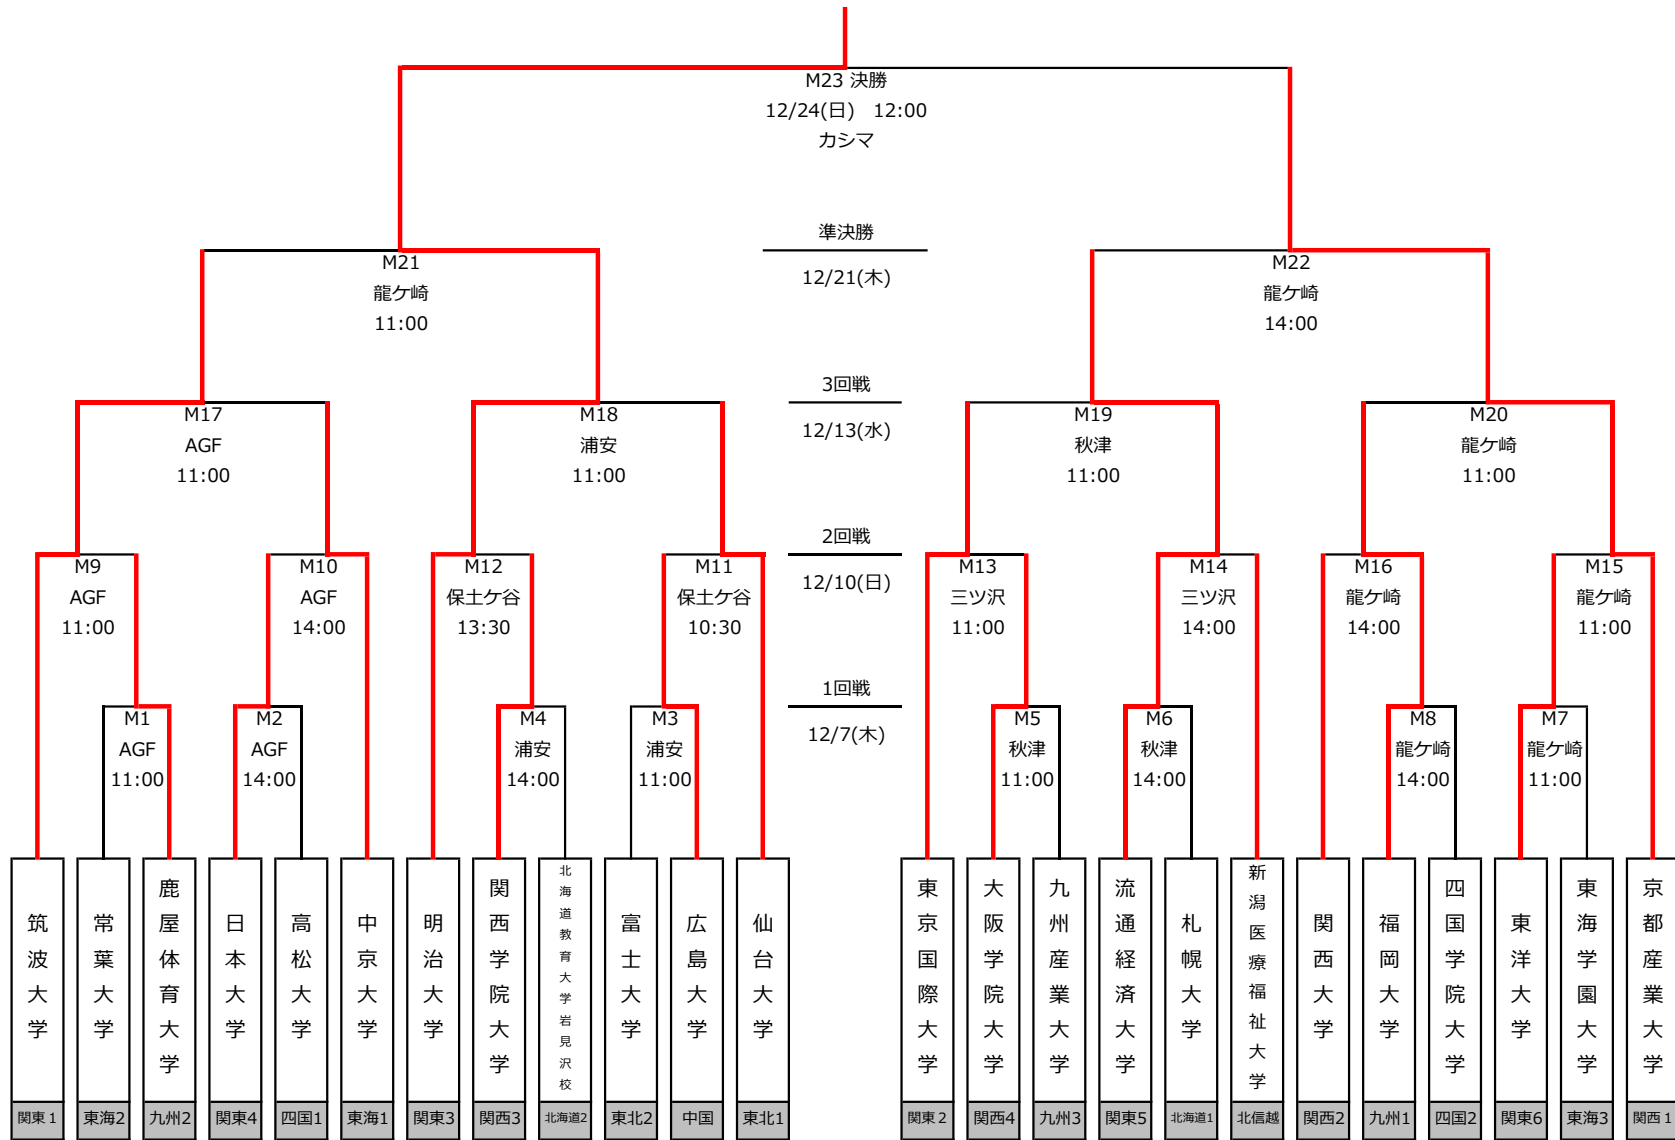

mcc-sports presents **2023年度 第72回 全日本大学サッカー選手権大会**

【会場略称】

- | | | | | | | | | |
|-----|---|------------------|-----|---|-------------|------|---|------------------|
| カシマ | … | 茨城県立カシマサッカースタジアム | 秋津 | … | 第一カッターフィールド | 保土ヶ谷 | … | 神奈川県立保土ヶ谷公園サッカー場 |
| 龍ヶ崎 | … | 流通経済大学龍ヶ崎フィールド | 浦安 | … | プリオベッカ浦安競技場 | | | |
| AGF | … | AGFフィールド | 三ツ沢 | … | 三ツ沢公園陸上競技場 | | | |