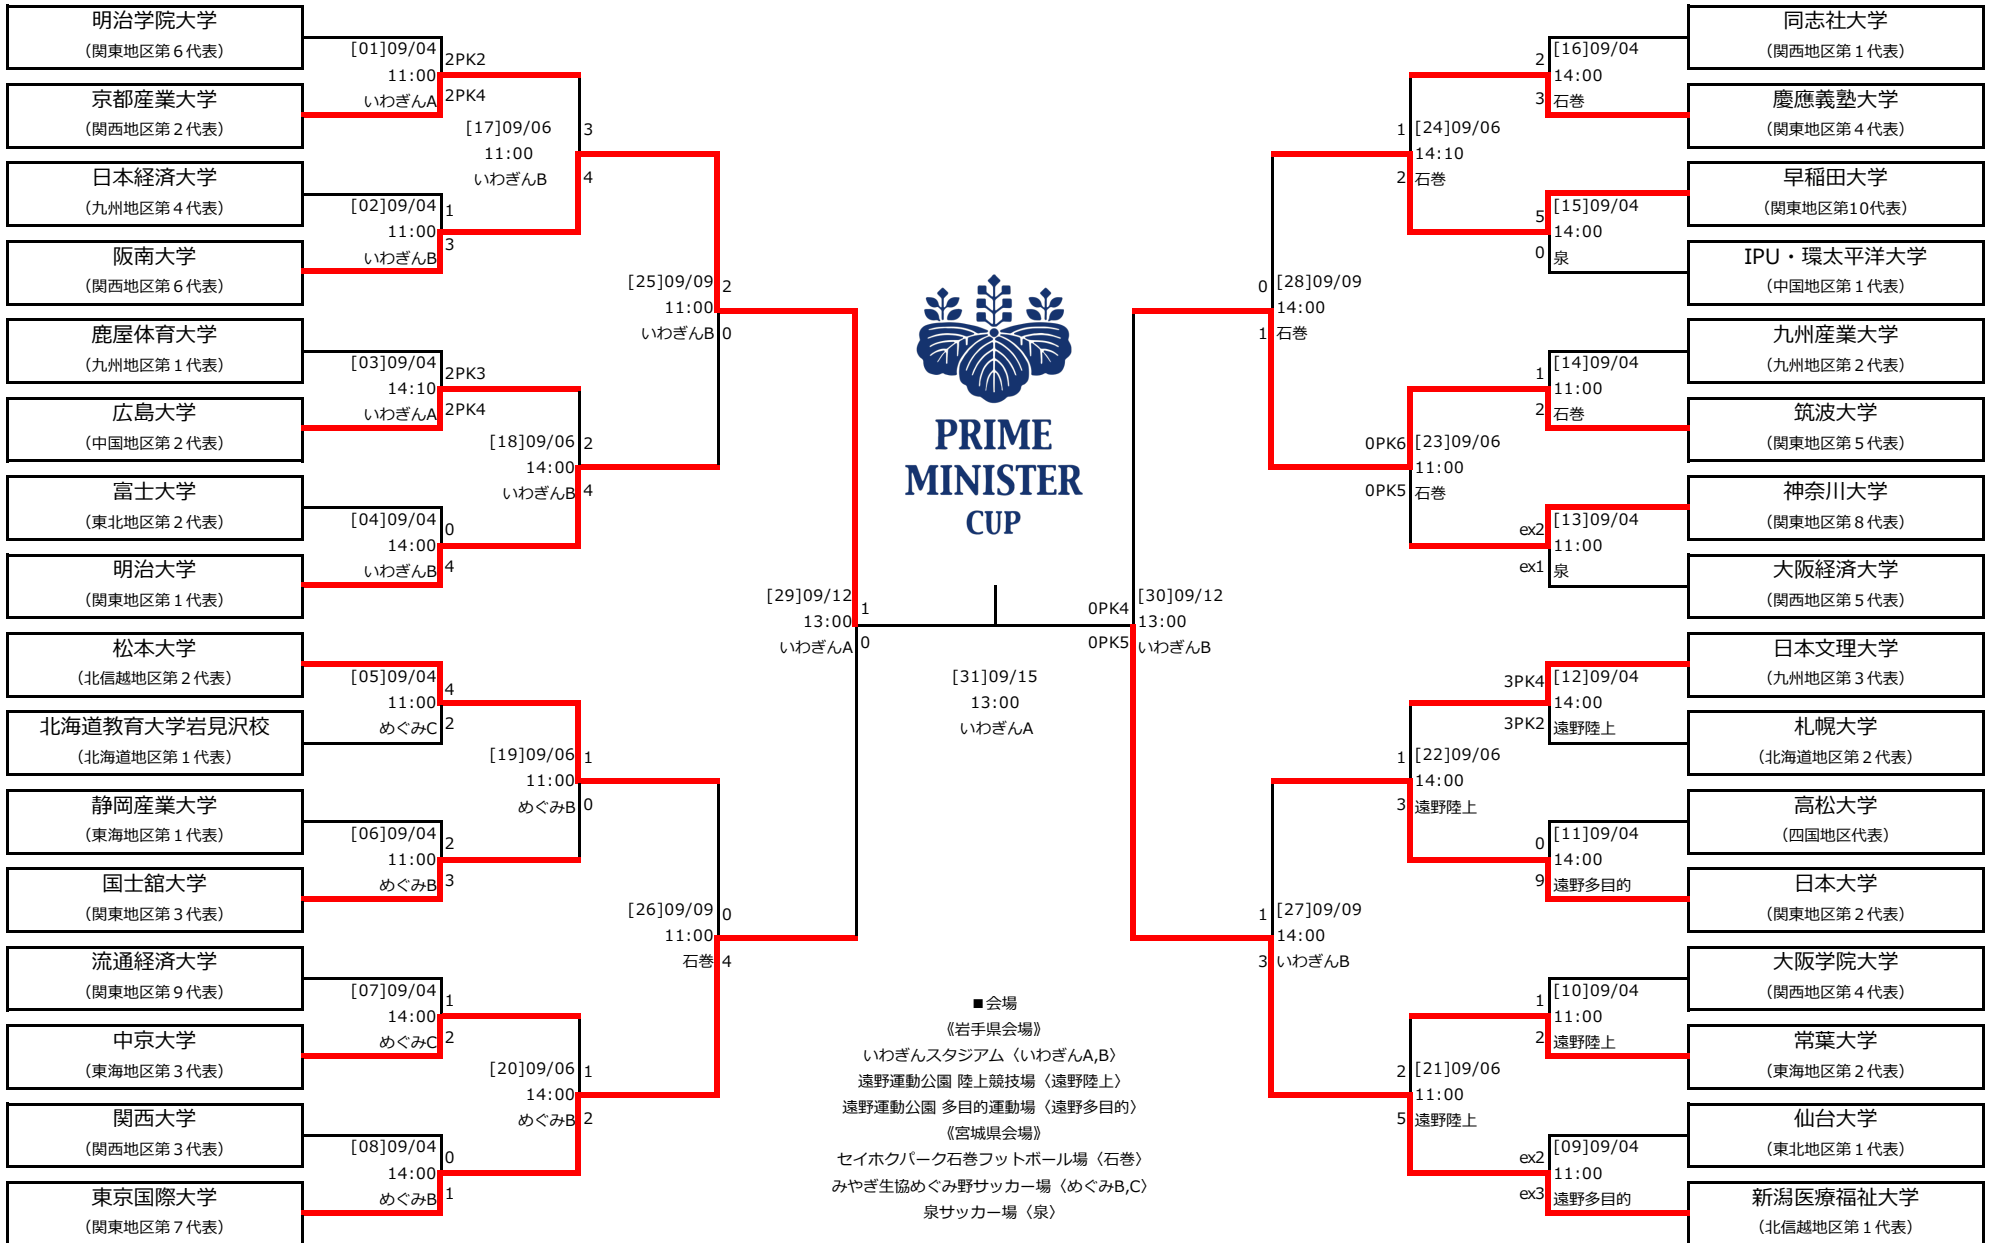

# 2024年度 第48回 総理大臣杯 全日本大学サッカートーナメント

1回戦 2回戦 準々決勝 準決勝 決勝 準決勝 準々決勝 2回戦 1回戦