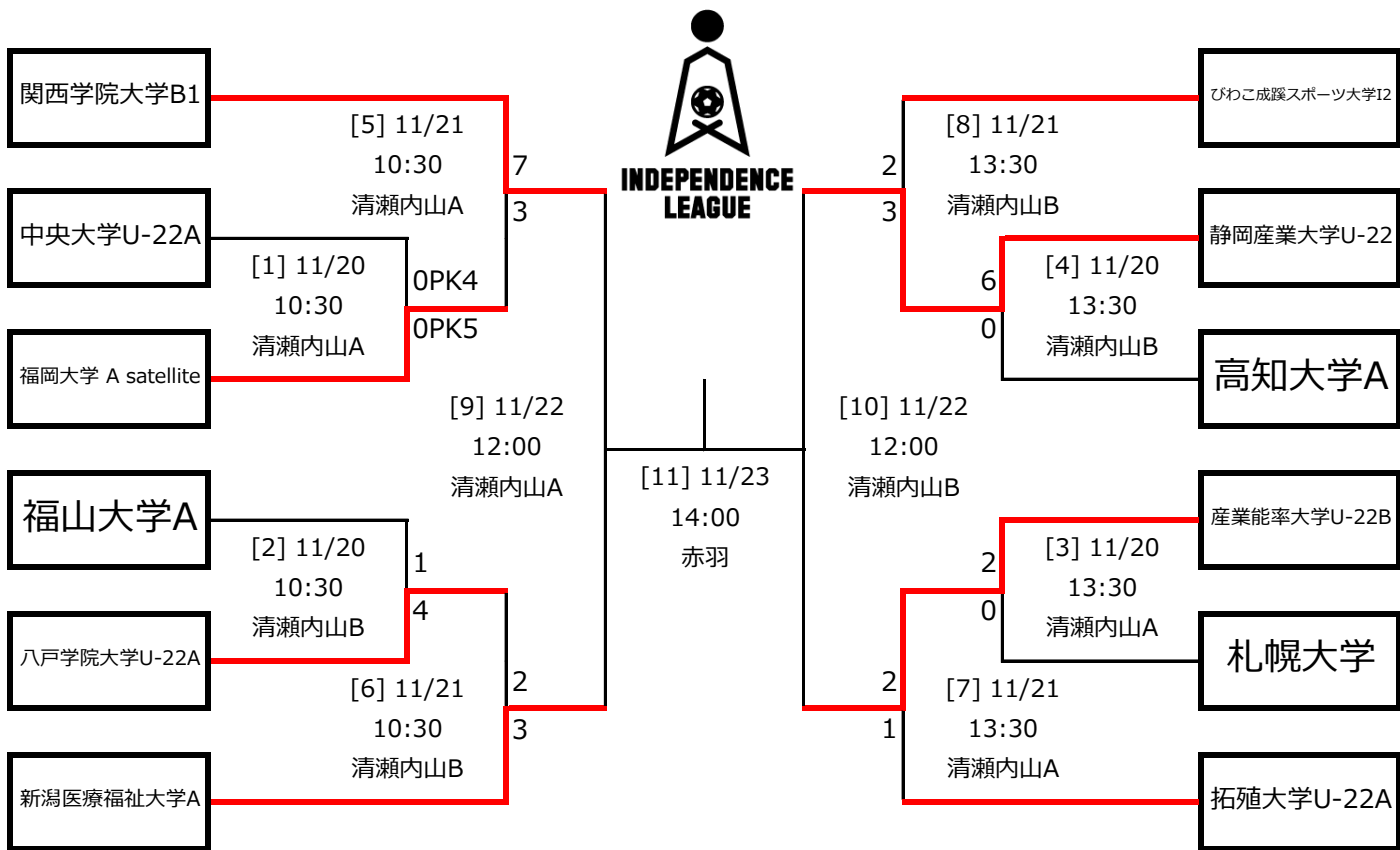

アットホームカップ2024 第22回インディペンデンスリーグ 全日本大学サッカーフェスティバル
トーナメント表・組み合わせ表

1回戦 2024年11月20日 (水)

[1]	10:30 Kickoff	中央大学U-22A	0(0-0) ⁰ 4PK5	福岡大学 A satellite	清瀬内山運動公園サッカー場A面
[2]	10:30 Kickoff	福山大学A	1(0-3) ⁴	八戸学院大学U-22A	清瀬内山運動公園サッカー場B面
[3]	13:30 Kickoff	札幌大学	0(0-2) ⁰	産業能率大学U-22B	清瀬内山運動公園サッカー場A面
[4]	13:30 Kickoff	高知大学A	0(0-3) ⁶	静岡産業大学U-22	清瀬内山運動公園サッカー場B面

2回戦 2024年11月21日 (木)

[5]	10:30 Kickoff	関西学院大学B1	7(4-1) ³	福岡大学 A satellite	清瀬内山運動公園サッカー場A面
[6]	10:30 Kickoff	八戸学院大学U-22A	2(0-2) ³	新潟医療福祉大学A	清瀬内山運動公園サッカー場B面
[7]	13:30 Kickoff	拓殖大学U-22A	1(1-1) ²	産業能率大学U-22B	清瀬内山運動公園サッカー場A面
[8]	13:30 Kickoff	静岡産業大学U-22	3(0-0) ²	びわこ成蹊スポーツ大学I2	清瀬内山運動公園サッカー場B面