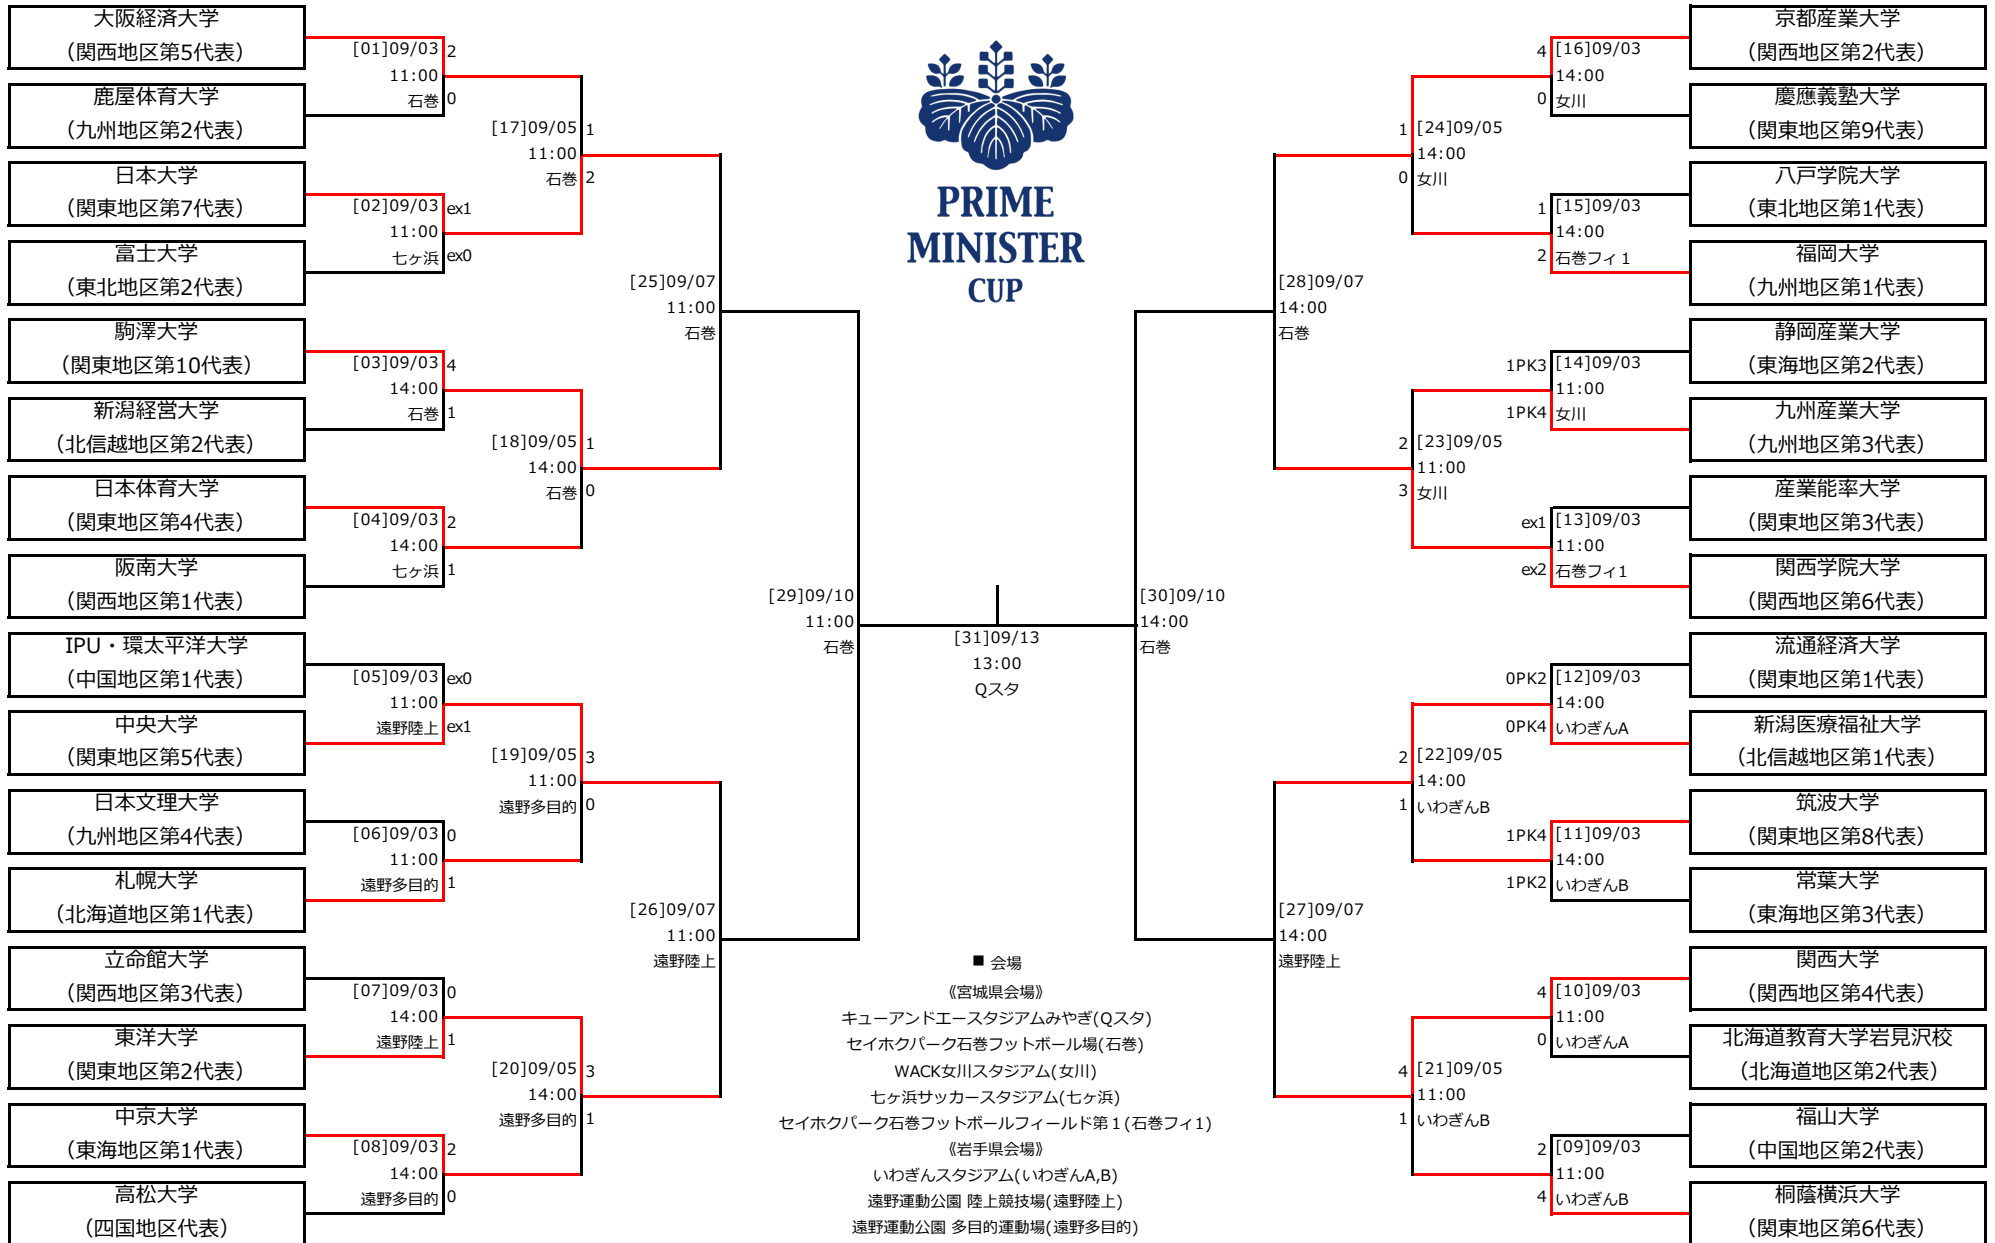

2025年度 第49回 総理大臣杯 全日本大学サッカートーナメント

1回戦 2回戦 準々決勝 準決勝 決勝 準決勝 準々決勝 2回戦 1回戦

《 1回戦 》

M1 9月3日 11:00 セイホクパーク石巻フットボール場

大阪経済大学	2	1	前半	0	0	鹿屋体育大学
		1	後半	0		
			延長前半			
			延長後半			
		PK				

M2 9月3日 11:00 七ヶ浜サッカースタジアム

日本大学	1	0	前半	0	0	富士大学
		0	後半	0		
		0	延長前半	0		
		1	延長後半	0		
		PK				