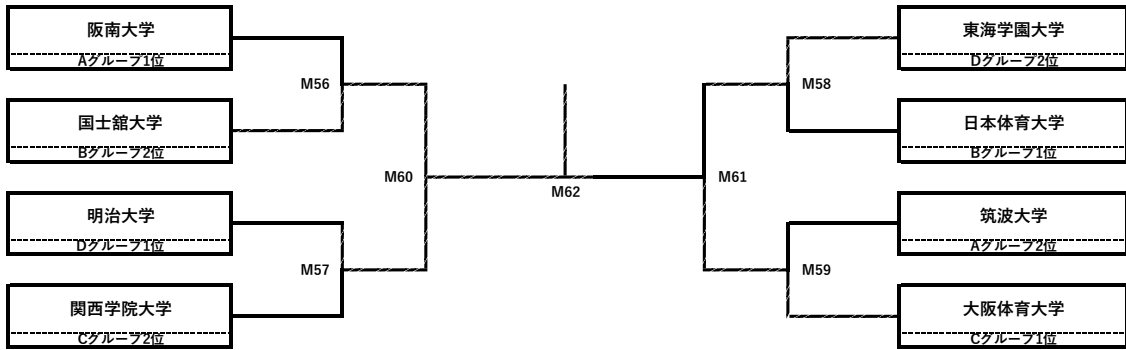

《決勝ラウンド》

Aグループ											
	筑波大学	阪南大学	東海大学	常葉大学	勝	負	分	得点	失点	得失点差	勝点
筑波大学	-	M43 ● 1 (0 - 2) 2	M23 ○ 4 (1 - 0) 0	M15 ○ 1 (1 - 0) 0	2	1	0	6	2	4	6
阪南大学	○ 2 (2 - 0) 1	-	M11 ○ 2 (0 - 0) 0	M19 △ 1 (1 - 0) 1	2	0	1	5	2	3	7
東海大学	● 0 (0 - 1) 4	● 0 (0 - 0) 2	-	M39 ○ 1 (1 - 0) 0	1	2	0	1	6	-5	3
常葉大学	● 0 (0 - 1) 1	△ 1 (0 - 1) 1	● 0 (0 - 1) 1	-	0	2	1	1	3	-2	1

Bグループ											
	福岡大学	国士舘大学	日本大学	日本体育大学	勝	負	分	得点	失点	得失点差	勝点
福岡大学	-	M16 ● 0 (0 - 1) 2	M20 ● 0 (0 - 2) 4	M40 ● 1 (0 - 1) 2	0	3	0	1	8	-7	0
国士舘大学	○ 2 (1 - 0) 0	-	M44 ○ 3 (3 - 0) 1	M24 ● 0 (0 - 1) 1	2	1	0	5	2	3	6
日本大学	○ 4 (2 - 0) 0	● 1 (0 - 3) 3	-	M12 △ 1 (0 - 0) 1	1	1	1	6	4	2	4
日本体育大学	○ 2 (1 - 0) 1	○ 1 (1 - 0) 0	△ 1 (0 - 0) 1	-	2	0	1	4	2	2	7

Cグループ											
	関西学院大学	大阪体育大学	高松大学	仙台大学	勝	負	分	得点	失点	得失点差	勝点
関西学院大学	-	M45 ● 0 (0 - 1) 1	M25 ○ 3 (3 - 1) 1	M17 ○ 4 (2 - 0) 0	2	1	0	7	2	5	6
大阪体育大学	○ 1 (1 - 0) 0	-	M13 △ 0 (0 - 0) 0	M21 ○ 6 (4 - 0) 0	2	0	1	7	0	7	7
高松大学	● 1 (1 - 3) 3	△ 0 (0 - 0) 0	-	M41 ○ 9 (3 - 1) 2	1	1	1	10	5	5	4
仙台大学	● 0 (0 - 2) 4	● 0 (0 - 4) 6	● 2 (1 - 3) 9	-	0	3	0	2	19	-17	0

Dグループ											
	東海学園大学	東洋大学	明治大学	九州産業大学	勝	負	分	得点	失点	得失点差	勝点
東海学園大学	-	M18 ○ 2 (1 - 0) 1	M22 ● 0 (0 - 2) 2	M42 ○ 1 (1 - 0) 0	2	1	0	3	3	0	6
東洋大学	● 1 (0 - 1) 2	-	M46 ● 1 (1 - 0) 2	M26 ○ 3 (1 - 1) 1	1	2	0	5	5	0	3
明治大学	○ 2 (2 - 0) 0	○ 2 (0 - 1) 1	-	M14 ○ 4 (0 - 0) 0	3	0	0	8	1	7	9
九州産業大学	● 0 (0 - 1) 1	● 1 (1 - 1) 3	● 0 (0 - 0) 4	-	0	3	0	1	8	-7	0